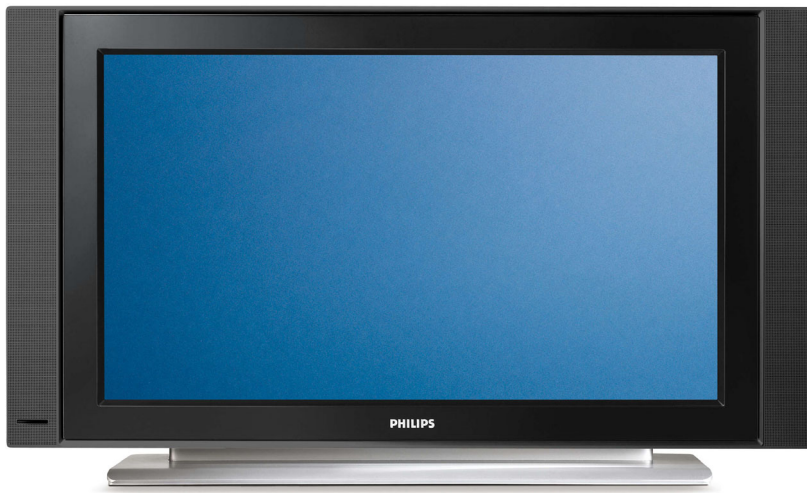

Philips
Flat TV panoramic

32"
LCD
HD Ready

32PF3302

O experiență vizuală nouă

Crystal Clear III

Acest televizor superb vă oferă imagini și sunete uluitoare, dar și finisaje de calitate, cu un design modern. Dispune de tehnologia Crystal Clear III pentru imagini vii, naturale și un sunet excepțional.

Reproducere excelentă a sunetului

- Virtual Dolby Surround, pentru o experiență audio la nivel cinematografic

Design suplu și elegant care vă pune în valoare locuința

- Design compact și rafinat, care se integrează armonios în orice încăpere

Proiectat pentru confortul dvs.

- Transformați ecranul TV într-un mozaic de canale diferite

Pentru a beneficia de performanță avansată

- Intrare HDMI pentru o conexiune HD complet digitală într-un singur cablu

HD Ready

Savurați calitatea excepțională a imaginilor cu un semnal TV de înaltă definiție și fiți pregătiți pentru surse HD, precum set top box HDTV sau disc Blu-ray. HD Ready este o tehnologie cu denumire protejată care oferă imagini de calitate, superioare celor obținute prin scanare progresivă. Această tehnologie respectă standardele stricte impuse de EICTA, oferind un ecran HD care afișează imagini de calitate, cu rezoluție superioară, grație unui semnal TV de înaltă definiție. Monitorul acceptă atât conexiuni YPbPr analogice, cât și conexiuni digitale necomprimate DVI sau HDMI, fiind compatibil cu tehnologia HDCP. Poate afișa semnale de 720p și 1080i la 50 și 60 Hz.