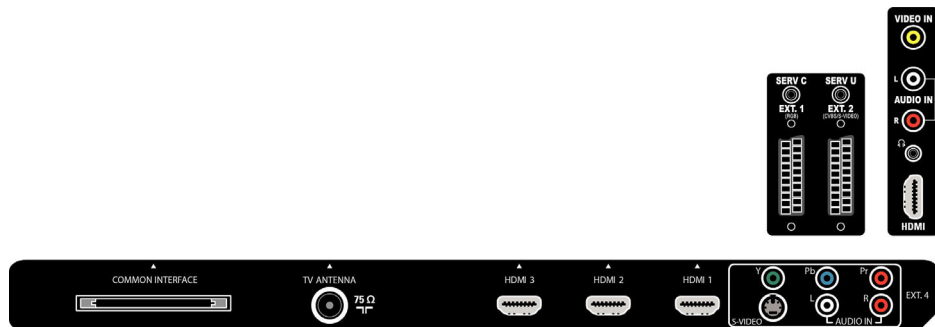

Характеристики

Изображение/дисплей

- Формат изображения: Широкий экран, 16:9
- Размер экрана по диагонали (в дюймах): 32 (дюймы)
- Размер экрана по диагонали (метрич.): 81 см
- Разрешение панели: 1366 x 768p
- Яркость: 500 кд/м²
- Улучшение изображения: Технология Pixel Plus 2 HD, Digital Natural Motion, Улучшение яркостных переходов, Улучшение цветовых переходов, Динамическое повышение

- контрастности, Режим 3/2 – 2/2 Motion Pull Down, 3D гребенчатый фильтр, Активное управление, Улучшение цвета, Цифровое шумоподавление
- Тип экрана дисплея: TFT ЖК-дисплей WXGA с активной матрицей
- Динамическая контрастность экрана: 12000:1
- Время отклика (типич.): 8 мс
- Угол просмотра (по горизонтали): 176 градусов
- Угол просмотра (по вертикали): 176 градусов
- Улучшение экрана: Антибликовое покрытие

экрана

Поддерживаемое разрешение дисплея

- Компьютерные форматы: 640 x 480, 60, 72, 75, 85 Гц, 800 x 600, 60, 72, 75, 85 Гц, 1024 x 768, 60, 70, 75, 85 Гц, 1280 x 768, 60 Гц, 1280 x 1024, 60 Гц, 1360 x 768, 60 Гц
- Видеоформаты: 480i, 60 Гц, 480p, 60 Гц, 576i, 50 Гц, 576p, 50 Гц, 720p, 50, 60 Гц, 1080i; 50, 60 Гц, 1080p, 24, 25, 30 Гц, 1080p, 24, 50, 60 Гц