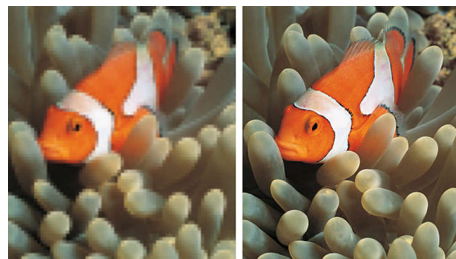

Технология Pixel Plus 2 HD

Технология Pixel Plus 2 HD предлагает уникальное сочетание предельной четкости, естественных деталей изображения, усиленного эффекта глубины, живого цвета и плавного, естественного движения при стандартном ТВ-сигнале, при сигнале высокой четкости и при использовании мультимедийных источников. Каждый пиксель входящего изображения улучшен для максимального сочетания с окружающими пикселями, в результате чего изображение становится более естественным. Дефекты сжатого мультимедийного содержания тщательно отслеживаются и уничтожаются, что гарантирует чистоту и четкость изображения. Цифровое шумоподавление обеспечивает идеальную плавность изображения при сохранении максимальной четкости.

Время отклика 8 мс

Время отклика — это значение скорости реакции сигнала в миллисекундах. Малое время отклика лучше, так как при нем отсутствуют искажения изображения при передаче быстро движущихся объектов. Эта ЖК панель обеспечивает время отклика в 8 мс при котором можно смотреть быстро движущееся изображение с высокой четкостью.

Digital Natural Motion

Изобретенная Philips технология Digital Natural Motion устраняет рывки изображения, заметные при движении на экране. Она оценивает движение в изображении и корректирует скачкообразные перемещения при показе телепрограмм и видеофильмов (с DVD). Результатом является плавное

воспроизведение движения при отличной резкости, что поднимает впечатление от просмотра на новый уровень.

цвета и контраст

Яркие и естественные изображения от наиболее современной системы обработки цвета. 3 цветовых канала (RGB) оптимизированы с помощью 10-битовой технологии обработки RGB в результате чего получается 28,9 миллиарда цветов. Получаемые яркие цвета не мешают сохранять великолепную резкость и отличный уровень черного, а также четкость передачи теней и цветов. Это создает яркое естественное изображение с высоким контрастом и яркими, живыми цветами

Сабвуфер Incredible Surround

Incredible Surround - это технология Philips для обработки аудиосигнала, резко усиливающая ширину стереобазы, обеспечивая полное погружение слушателя в музыку. Используя новейшие методы электронного сдвига фаз, эта технология микширует звуки левого и правого каналов таким образом, что расширяется виртуальное расстояние между двумя АС. Это усиливает стереоэффект и создает более естественное звуковое измерение. Технология Incredible Surround позволяет Вам ощутить эффект полностью объемного звука с большей глубиной с помощью встроенного сабвуфера.

BBE

BBE High Definition Sound представляет собой базовую технологию повышения качества звука (лицензируемую компанией BBE Sound), создающую великолепное ощущение «живого» звука, обеспечивает разборчивость речи и четкость вокала.

Подставка на шарнире