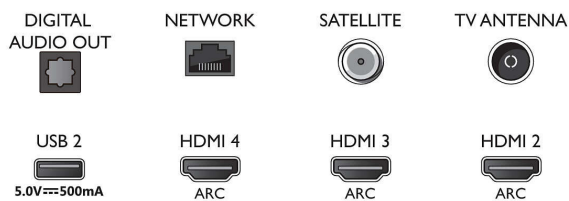

4K UHD LED Android TV

Телевизор Ambilight 189 см (75") Поддържа всички основни HDR формати, Видео процесор P5 Perfect Picture, Android TV/AI с гласово управление

Спецификации

Ambilight

- Функции на Ambilight: Вграден Ambilight+Hue, Музика с Ambilight, Режим игра, Адаптиране към цвета на стената, Режим "фоайе", AmbiWakeur, AmbiSleep
- Версия на Ambilight: 3-странен

Картина/дисплей

- Съотношение на размерите на картината: 16:9
- Размер на екрана по диагонал (инчове): 75 инч
- Размер на екрана по диагонал (метрична с-ма): 189 см

- Дисплей: 4K Ultra HD LED
- Разделителна способност на екрана: 3840 x 2160
- Блок за обработка на картината: Видео процесор P5 Perfect Picture
- Подобрене на картината: Разделителна способност Ultra, Dolby Vision, HDR10+, 2100 PPI
- Размер на екрана по диагонал (инчове): 75 инча

Поддържана разделителна способност на дисплея

- Компютърни входове на всички HDMI: Поддържан HDR, HDR10/HLG, до 4K UHD 3840 x 2160 при 60

75PUS8505/12

Hz

- Видео входове на всички HDMI: до 4K UHD 3840 x 2160 при 60 Hz, Поддържан HDR, HDR10/HLG (Hybrid Log Gamma), HDR10+/Dolby Vision

Тuner / Приемане / Предаване

- Цифров телевизор: DVB-T/T2/T2-HD/C/S/S2
- Възпроизвеждане на видео: PAL, SECAM
- Поддръжка на MPEG: MPEG2, MPEG4
- Телевизионен справочник на програмите*:
  Електронен справочник на програмите за 8 дни
- Индикатор за силата на сигнала

Connections

Side

Bottom