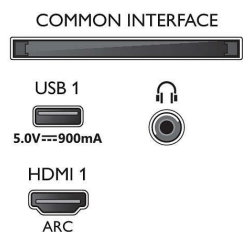

4K UHD LED Android TV

Телевизор Ambilight 189 см (75") Поддържа всички основни HDR формати, Видео процесор P5 Perfect Picture, Android TV/AI с гласово управление

Спецификации

Ambilight

- Функции на Ambilight: Вграден Ambilight+Hue, Музика с Ambilight, Режим игра, Адаптиране към цвета на стената, Режим "фоайе", AmbiWakeur, AmbiSleep
- Версия на Ambilight: 3-странен

Картина/дисплей

- Съотношение на размерите на картината: 16:9
- Размер на екрана по диагонал (инчове): 75 инч
- Размер на екрана по диагонал (метрична с-ма): 189 см

- Дисплей: 4K Ultra HD LED
- Разделителна способност на екрана: 3840 x 2160
- Блок за обработка на картината: Видео процесор P5 Perfect Picture
- Подобрене на картината: Разделителна способност Ultra, Dolby Vision, HDR10+, 2100 PPI
- Размер на екрана по диагонал (инчове): 75 инча

Поддържана разделителна способност на дисплея

- Компютърни входове на всички HDMI: Поддържан HDR, HDR10/HLG, до 4K UHD 3840 x 2160 при 60

75PUS8505/12

Hz

- Видео входове на всички HDMI: до 4K UHD 3840 x 2160 при 60 Hz, Поддържан HDR, HDR10/HLG (Hybrid Log Gamma), HDR10+/Dolby Vision

Тuner / Приемане / Предаване

- Цифров телевизор: DVB-T/T2/T2-HD/C/S/S2
- Възпроизвеждане на видео: PAL, SECAM
- Поддръжка на MPEG: MPEG2, MPEG4
- Телевизионен справочник на програмите*:
  Електронен справочник на програмите за 8 дни
- Индикатор за силата на сигнала

Connections

Side