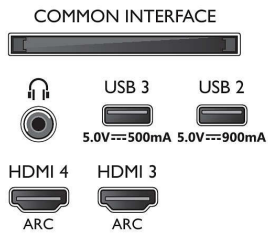

Τηλεόραση Android 4K UHD OLED

P5 AI perfect picture engine Ήχος Dolby Atmos, Τηλεόραση Ambilight 3 πλευρών, Τηλεόραση Android 164 εκ. (65")

Προδιαγραφές

Ambilight

- Χαρακτηριστικά Ambilight: Ενσωματωμένο Ambilight+Hue, Ανάλογα με το χρώμα του τοίχου, Λειτουργία Lounge, Λειτουργία παιχνιδιού, Ambilight για μουσική, AmbiWakeup, AmbiSleep, Ασύρματα οικιακά ηχεία Philips, Ambilight Aurora, Κινούμενη εικόνα εκκίνησης Ambilight
- Έκδοση Ambilight: 3 πλευρών

Εικόνα/Οθόνη

- Μήκος διαγωνίου οθόνης (μετρικό): 164 εκ.

- Οθόνη: 4K Ultra HD OLED
- Ανάλυση οθόνης: 3840 x 2160
- Εγγενής ρυθμός ανανέωσης: 120 Hz
- Picture Engine: P5 AI Perfect Picture Engine
- Βελτίωση εικόνας: Perfect Natural Motion, Micro Dimming Perfect, Ευρύ χρωματικό φάσμα 99% DCI/P3, Dolby Vision, Έξυπνη λειτουργία PQ, CalMAN Ready, HDR10+ Adaptive, Λειτουργία σκηνοθέτη
- Μήκος διαγωνίου οθόνης (ίντσες): 65 ίντσες

65OLED707/12

Ανάλυση οθόνης εισόδου

- Ανάλυση-Ρυθμός ανανέωσης: 576p-50Hz, 640x480-60Hz, 720p-50Hz,60Hz, 1920x1080p-24Hz,25Hz,30Hz,50Hz, 60Hz,100Hz,120Hz., 2560x1440-60Hz,120Hz, 3840x2160p-24Hz,25Hz,30Hz,50Hz, , 60Hz, 100Hz, 120Hz.

Δέκτης/Λήψη/Μετάδοση

- Ψηφιακή τηλεόραση: DVB-T/T2/T2-HD/C/S/S2
- Οδηγός τηλεοπτικού προγράμματος*: Electronic Program Guide 8 ημερών

Connections

Side