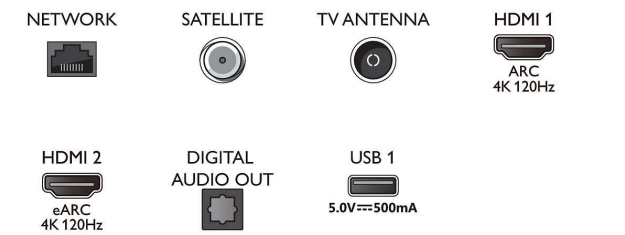

Τηλεόραση Android 4K UHD OLED

P5 AI perfect picture engine Ήχος Dolby Atmos, Τηλεόραση Ambilight 3 πλευρών, Τηλεόραση Android 164 εκ. (65")

Προδιαγραφές

Ambilight

- Χαρακτηριστικά Ambilight: Ενσωματωμένο Ambilight+Hue, Ανάλογα με το χρώμα του τοίχου, Λειτουργία Lounge, Λειτουργία παιχνιδιού, Ambilight για μουσική, AmbiWakeup, AmbiSleep, Ασύρματα οικιακά ηχεία Philips, Ambilight Aurora, Κινούμενη εικόνα εκκίνησης Ambilight
- Έκδοση Ambilight: 3 πλευρών

Εικόνα/Οθόνη

- Μήκος διαγωνίου οθόνης (μετρικό): 164 εκ.

- Οθόνη: 4K Ultra HD OLED
- Ανάλυση οθόνης: 3840 x 2160
- Εγγενής ρυθμός ανανέωσης: 120 Hz
- Picture Engine: P5 AI Perfect Picture Engine
- Βελτίωση εικόνας: Perfect Natural Motion, Micro Dimming Perfect, Ευρύ χρωματικό φάσμα 99% DCI/P3, Dolby Vision, Έξυπνη λειτουργία PQ, CalMAN Ready, HDR10+ Adaptive, Λειτουργία σκηνοθέτη
- Μήκος διαγωνίου οθόνης (ίντσες): 65 ίντσες

65OLED707/12

Ανάλυση οθόνης εισόδου

- Ανάλυση-Ρυθμός ανανέωσης: 576p-50Hz, 640x480-60Hz, 720p-50Hz,60Hz, 1920x1080p-24Hz,25Hz,30Hz,50Hz, 60Hz,100Hz,120Hz., 2560x1440-60Hz,120Hz, 3840x2160p-24Hz,25Hz,30Hz,50Hz, , 60Hz, 100Hz, 120Hz.

Δέκτης/Λήψη/Μετάδοση

- Ψηφιακή τηλεόραση: DVB-T/T2/T2-HD/C/S/S2
- Οδηγός τηλεοπτικού προγράμματος*: Electronic Program Guide 8 ημερών

Connections

Side

Bottom