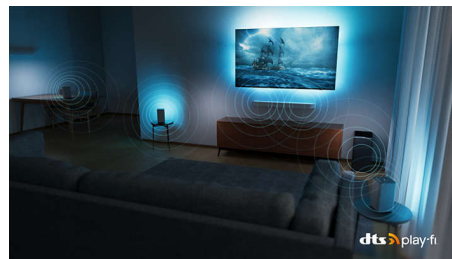

Dolby Vision και Dolby Atmos

Με τα ενσωματωμένα Dolby Vision και Dolby Atmos, οι ταινίες, οι εκπομπές και τα παιχνίδια σας έχουν απίστευτη εικόνα και ήχο. Δείτε την εικόνα όπως την εμπνεύστηκε ο σκηνοθέτης και ξεχάστε τις απογοητευτικές, σκοτεινές σκηνές που δεν φαίνονται! Ακούστε καθαρά κάθε λέξη. Απολαύστε ηχητικά εφέ σαν να συμβαίνουν γύρω σας.

65OLED707/12

Συμβατότητα με DTS Play-Fi

Το ασύρματο οικιακό σύστημα της Philips με τεχνολογία DTS Play-Fi σας επιτρέπει να συνδέεστε σε συμβατά soundbar και ασύρματα ηχεία στο σπίτι σας σε δευτερόλεπτα. Ακούστε ταινίες στην κουζίνα. Ακούστε μουσική όπου κι αν βρίσκεστε. Μπορείτε ακόμη και να δημιουργήσετε ένα σύστημα ήχου Surround home cinema, χρησιμοποιώντας την τηλεόραση Philips ως κεντρικό ηχείο.