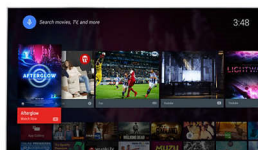

Quad Core + Android

Процесор Philips Quad Core відповідає потужності Android для забезпечення захоплюючих ігор. За допомогою Android на телевизорі Ви зможете виконувати навігацію, запускати додатки та

відтворювати відео надзвичайно швидким, інтуїтивним та цікавим способом.