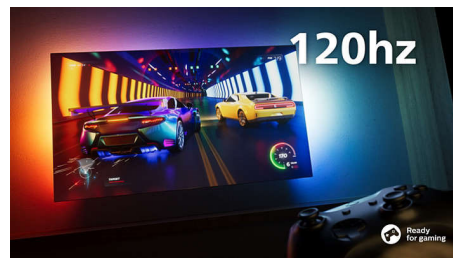

Televízor pre hráčov

Váš televízor Philips vám umožní naplno využívať výbavu novej generácie s mimoriadne reaktívnym hrami hier a neuveriteľne plynulou grafikou. Vyskočte, prekvapte súpera alebo sa dokonale vyberte ostrú zákrutu. Podporované sú technológie HDMI 2.1, VRR, a FreeSync. Herný režim Ambilight ešte zvýši napätie.