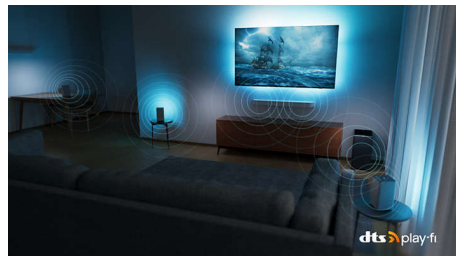

Kompatibilné so systémom DTS Play-Fi

Bezdrôtový domáci systém Philips s technológiou DTS Play-Fi umožňuje

86PUS8807/12

pripojenie kompatibilných zvukových panelov a bezdrôtových reproduktorov po celom dome už za niekoľko sekúnd. Počúvajte filmy v kuchyni. Prehrávajte hudbu kdekoľvek. Môžete dokonca vytvoriť systém domáceho kina s priestorovým zvukom za použitia televízora Philips ako centrálného reproduktora.