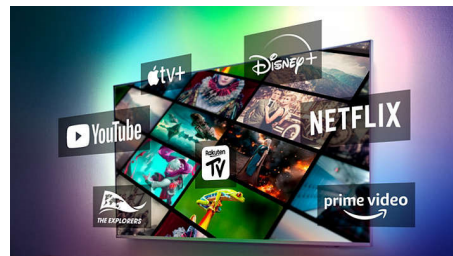

Android TV

Vďaka systému Android TV od spoločnosti Philips sa dostanete k obsahu, ku ktorému chcete, kedy len chcete. Môžete si prispôbiť domovskú obrazovku, aby zobrazovala vaše obľúbené aplikácie, a tým si zjednodušíť spustenie streamovania filmov a seriálov, ktoré milujete. Alebo pokračovanie na mieste, kde ste prestali.