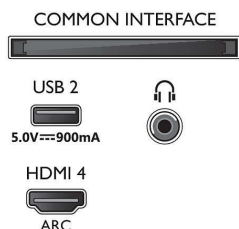

Dizajn

- Farby TV: Svetlo strieborný rám
- Konštrukcia stojana: Svetlo strieborné okrúhle nožičky v tvare V

Rozmery

- Šírka prístroja: 1930,4 mm
- Výška prístroja: 1101,9 mm
- Hĺbka prístroja: 100,3 mm
- Hmotnosť výrobku: 47,8 kg
- Šírka zostavy (so stojanom): 1930,4 mm
- Výška zostavy (so stojanom): 1172,4 mm
- Hĺbka zostavy (so stojanom): 388,2 mm
- Hmotnosť produktu (+ stojan): 48,8 kg
- Šírka krabice: 2101,0 mm
- Výška krabice: 1305,0 mm
- Hĺbka krabice: 491,0 mm
- Hmotnosť vrátane balenia: 60,8 kg
- Šírka stojana: 1509,7 mm
- Výška stojana: 70,0 mm
- Hĺbka stojana: 388,2 mm
- Kompatibilné s nástennými držiakmi: 600 x 400 mm

Connections

Side

Bottom

Dátum vydania
2023-07-28

Verzia: 6.6.3

EAN: 87 18863 03418 7

© 2023 Koninklijke Philips N.V.
Všetky práva vyhradené.

Autor si vyhradzuje právo zmeny špecifikácií bez oznámenia. Ochranné známky sú majetkom Koninklijke Philips N.V. alebo ich príslušných vlastníkov.