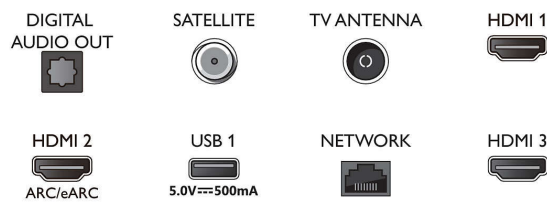

TV Ambilight 4K

TV Ambilight da 126 cm (50") Processore P5 Perfect Picture, Supporta i principali formati HDR, Google TV™

Specifiche

Ambilight

- Funzioni Ambilight: Adattabile al colore della parete, Modalità Lounge, Modalità gioco, Ambilight Music, AmbiWakeup, AmbiSleep, Compatibile con gli altoparlanti wireless Philips per la casa, Animazione di avvio Ambilight
- Versione Ambilight: 3 lati

Immagine/Display

- Dim. diagonale schermo (pollici): 50 pollici
- Dim. diagonale schermo (metrico): 126 cm
- Display: LED con risoluzione Ultra HD 4K
- Risoluzione del display: 3840 x 2160

- Velocità di aggiornamento nativa: 60 Hz
- Picture engine: Processore P5 Perfect Picture
- Miglioramento dell'immagine: Dolby Vision, HDR10+, Micro Dimming Pro, Natural Motion, Ampio spettro di colori, 90% DCI/P3, CalMAN Ready, HLG (Hybrid Log Gamma)

Risoluzione del display

- Velocità di aggiornamento della risoluzione: 576p-50Hz, 640x480-60Hz, 720p-50Hz, 60Hz, 1920x1080p-24 Hz, 25 Hz, 30 Hz, 50 Hz, 60 Hz, 2560x1440-60Hz, 3840x2160p-24 Hz, 25 Hz, 30 Hz, , 50 Hz, 60 Hz

50PUS8518/12

Sintonizzatore/Ricezione/Trasmissione

- TV digitale: DVB-T/T2/T2-HD/C/S/S2
- Riproduzione video: PAL, SECAM
- Guida ai programmi TV*: EPG 8 giorni
- Indicazione forza segnale
- Televideo: 1000 pagine Hypertext
- Supporto HEVC

Android TV

- OS: Google TV™
- Applicazioni preinstallate: Google Play Movies*, Google Search, YouTube, Netflix, Apple TV, Amazon Prime Video, Disney+, YouTube Music,

Connections

Side

Bottom