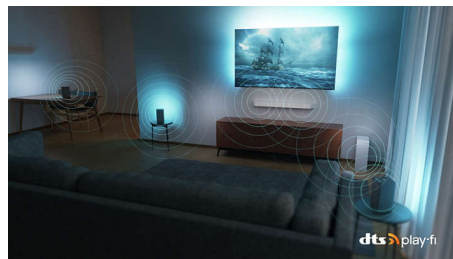

DTS Play-Fi

Goditi un audio chiaro e di qualità. Se vuoi di più, il sistema Home wireless Philips con DTS Play-Fi ti consente di collegare in pochi secondi soundbar e altoparlanti wireless compatibili in tutta la casa. È anche possibile creare un

50PUS8518/12

sistema audio surround Home Theater utilizzando il televisore come altoparlante centrale.