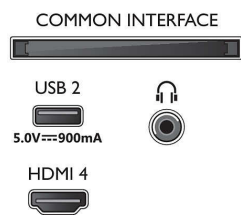

Specifiche

Ambilight

- Funzioni Ambilight: Adattabile al colore della parete, Modalità Lounge, Modalità gioco, Ambilight Music, AmbiWakeup, AmbiSleep, Compatibile con gli altoparlanti wireless Philips per la casa, Animazione di avvio Ambilight
- Versione Ambilight: 3 lati

Immagine/Display

- Dim. diagonale schermo (pollici): 50 pollici
- Dim. diagonale schermo (metrico): 126 cm
- Display: LED con risoluzione Ultra HD 4K
- Risoluzione del display: 3840 x 2160

- Velocità di aggiornamento nativa: 60 Hz
- Picture engine: Processore P5 Perfect Picture
- Miglioramento dell'immagine: Dolby Vision, HDR10+, Micro Dimming Pro, Natural Motion, Ampio spettro di colori, 90% DCI/P3, CalMAN Ready, HLG (Hybrid Log Gamma)

Risoluzione del display

- Velocità di aggiornamento della risoluzione: 576p-50Hz, 640x480-60Hz, 720p-50Hz, 60Hz, 1920x1080p-24 Hz, 25 Hz, 30 Hz, 50 Hz, 60 Hz, 2560x1440-60Hz, 3840x2160p-24 Hz, 25 Hz, 30 Hz, , 50 Hz, 60 Hz

50PUS8518/12

Sintonizzatore/Ricezione/Trasmissione

- TV digitale: DVB-T/T2/T2-HD/C/S/S2
- Riproduzione video: PAL, SECAM
- Guida ai programmi TV*: EPG 8 giorni
- Indicazione forza segnale
- Televideo: 1000 pagine Hypertext
- Supporto HEVC

Android TV

- OS: Google TV™
- Applicazioni preinstallate: Google Play Movies*, Google Search, YouTube, Netflix, Apple TV, Amazon Prime Video, Disney+, YouTube Music,

Connections

Side