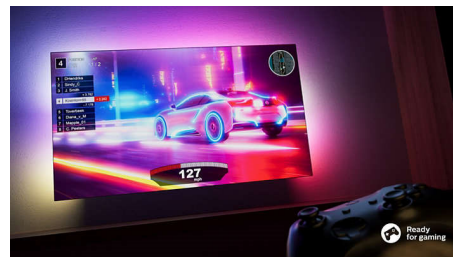

DTS Play-Fi

Goditi un audio chiaro e di qualità. Se vuoi di più, il sistema Home wireless Philips con DTS Play-Fi ti consente di collegare in pochi secondi soundbar e altoparlanti wireless compatibili in tutta la casa. È anche possibile creare un

50PUS8518/12

sistema audio surround Home Theater utilizzando il televisore come altoparlante centrale.

Perfetto per il gaming

Non vedi l'ora di giocare? Il tuo TV Ambilight a 60 Hz con HDMI 2.1 supporta un'azione di gioco veloce e la modalità Ultra Motion Clarity offre immagini più nitide e fluide. Accendi la console e l'impostazione di input lag ultra-basso viene attivata automaticamente e la modalità di gioco di Ambilight amplifica ogni emozione.