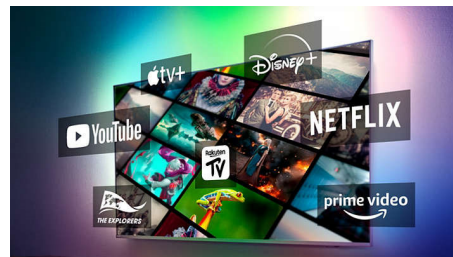

Google TV™

Che cosa vuoi guardare? Google TV riunisce film, programmi e molto altro, dalle tue app e abbonamenti e li organizza solo per te. Potrai ricevere suggerimenti in base alle tue preferenze e puoi anche utilizzare l'app Google TV sul telefono per modificare la tua watchlist quando sei in viaggio.

AMBILIGHT tv

Perfect Picture Engine

Dolby VISION ATMOS

DTS play-fi

AMD FreeSync Premium

Google TV

Ok Google