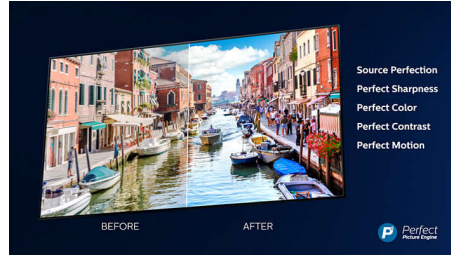

Philips P5 Procesor za obradu slike

Philips P5 procesor daje sliku koja je podjednako izvanredna kao i sadržaj koji obožavate. Detalji imaju приметно više dubine. Boje su živopisne, a nijanse kože izgledaju prirodno. Kontrast je toliko oštar da ćete osetiti svaki detalj. Pokreti su savršeno tačni.