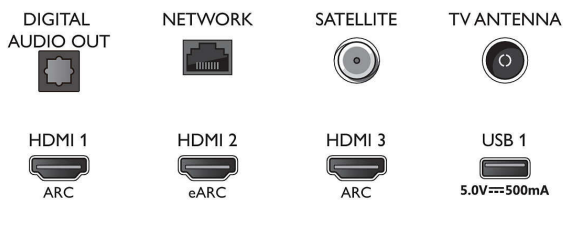

Dizajn

- Boje na televizoru: Antracit siva marka
- Dizajn postolja: Na okretanje +/- 15 stepeni, Antracit sivo postolje

Connections

Side

Bottom

Datum izlaska 2023-07-28

Verzija: 10.10.2

EAN: 87 18863 02874 2