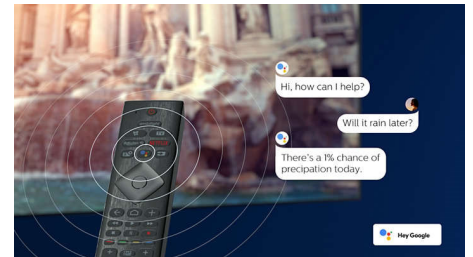

50PUS8556/12

pratite sportskog komentatora dok svima ne pripremite piće.

HDMI 2.1 VRR i low latency

Vaš Philips televizor ima najnoviji HDMI 2.1 i automatski prelazi na postavku Low latency kad započnete igranje na konzoli. Podrška za VRR i Freesync donosi tečno igranje sa brzom akcijom. Ambilight režim za igranje prenosi uzbuđenje sa ekrana u sobu.

AI glasovna kontrola

Pritisnite dugme na daljinskom upravljaču da biste razgovarali sa funkcijom Google Assistant. Upravljajte televizorom ili pametnim kućnim uređajima sa podrškom za Google Assistant pomoću glasa. Ili tražite od funkcije Alexa da upravljate televizorom pomoću uređaja sa podrškom za Alexa.