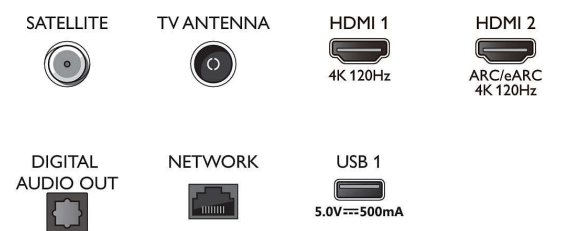

Tuner/ontvangst/transmissie

- Digitale TV: DVB-T/T2/T2-HD/C/S/S2
- TV-programmagids*: Elektronische programmagids

Connections

Side

Bottom

Specificaties

- voor 8 dagen
- Signaalsterkte-indicator
- Teletekst: 1000 pagina's Hypertext
- HEVC-ondersteuning

Smart TV-functies

- Interactieve TV: HbbTV
- Afstandsbediening: met spraak
- Spraakassistent*: Google Assistant ingebouwd, Afstandsbediening met microfoon., Werkt met Alexa

Multimediatoepassingen

- Videoweergaveformaten: Containers: AVI, MKV, H264/MPEG-4 AVC, MPEG-1, MPEG-2, MPEG-4, VP9, HEVC (H.265), AV1
- Muziekweergaveformaten: AAC, MP3, WAV, WMA (versie 2 tot versie 9.2), WMA-PRO (v9 en v10), FLAC
- Ondersteunde ondertitelindelingen: .SMI, .SRT, .SSA, .SUB, .TXT, .ASS
- Beeldweergaveformaten: JPEG, BMP, GIF, PNG, 360 foto, HEIF