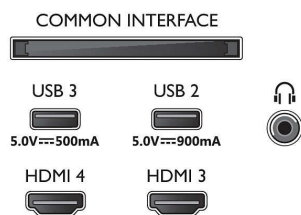

Specificaties

Ambilight

- Ambilight-functies: Past zich aan de muurkleur aan, Lounge-modus, Gamemodus, Ambilight Music, AmbiWakeUp, AmbiSleep, werkt met draadloze Philips-luidsprekers voor thuisgebruik, Ambilight-animatie bij opstarten
- Ambilight-versie: volgende generatie driezijdig

Beeld/scherm

- Schermdiagonaal (inch): 55 inch
- Schermdiagonaal (centimeters): 139 cm

- Display: 4K Ultra HD OLED
- Schermresolutie: 3840 x 2160
- Native vernieuwingsfrequentie (Native refresh rate): 120 Hz
- Beeldengine: P5 AI Perfect Picture Engine
- Beeldverbetering: Perfect Natural Motion, Micro Dimming Perfect, Breed kleurengamma 99% DCI/P3, Dolby Vision, A.I. PQ-modus, Klaar voor CalMAN, IMAX Enhanced-modus, HDR10+ Adaptive, Filmmakermodus, HLG (Hybrid Log Gamma)

Schermsresolutie

- Resolution-Refresh rate (vernieuwingsfrequentie): 576p - 50 Hz, 640 x 480 - 60 Hz, 720p - 50 Hz, 60 Hz, 1920 x 1080p - 24 Hz, 25 Hz, 30 Hz, 50 Hz, 60 Hz, 100 Hz, 120 Hz., 2560 x 1440-60 Hz, 120 Hz, 3840 x 2160p - 24 Hz, 25 Hz, 30 Hz, 50 Hz, 60 Hz, 100 Hz, 120 Hz.

Tuner/ontvangst/transmissie

- Digitale TV: DVB-T/T2/T2-HD/C/S/S2
- TV-programmagids*: Elektronische programmagids

Connections

Side