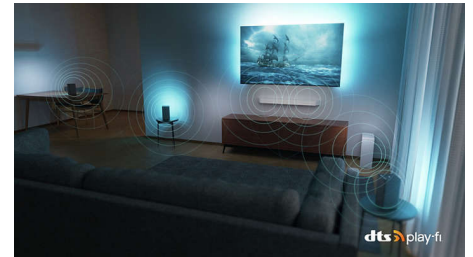

DTS Play-Fi

Het draadloze Home-systeem van Philips met DTS Play-Fi maakt in enkele seconden verbinding met compatibele soundbars en draadloze luidsprekers in uw huis. Luister naar films in de keuken. Speel overal muziek af. U kunt zelfs een home cinema Surround Sound-systeem creëren door uw Ambilight-TV als centrale luidspreker te gebruiken.