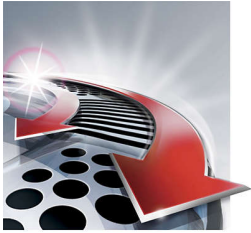

Kenmerken

Precisiescheersysteem