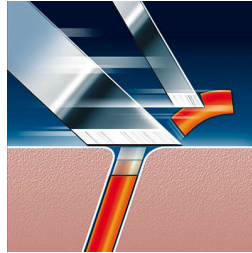

Kenmerken

Precisiescheersysteem

Het Philips-scheerapparaat heeft ultradunne scheerhoofden met sleuven voor het scheren van lange haren en gaatjes voor de kortste stoppels.

Reflex Action-systeem

Volgt automatisch alle contouren van uw gezicht en hals.

Comfortabele scheerhoofden

Het huidvriendelijke profiel van deze Philips-scheerhoofden zorgt ervoor dat het apparaat soepel over uw huid glijdt voor een comfortabele scheerbeurt.

Super Lift & Cut-technologie

Het systeem met dubbele mesjes van dit elektrische scheerapparaat tilt haren om op ze op comfortabele wijze onder het huidoppervlak af te scheren.

Uitklapbare trimmer

De uitklapbare trimmer over de gehele breedte is ideaal voor het bijwerken van bakkebaarden en snor.