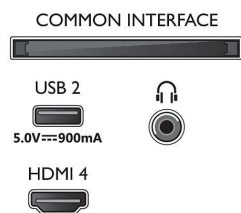

4K Ambilight TV

139 cm (55") Ambilight TV P5 Perfect Picture Engine, Voornaamste HDR-indelingen ondersteund, Google TV™

55PUS8548/12

Specificaties

Ambilight

- Ambilight-functies: Past zich aan de muurkleur aan, Lounge-modus, Gamemodus, Ambilight Music, AmbiWakeup, AmbiSleep, werkt met draadloze Philips-luidsprekers voor thuisgebruik, Ambilight-animatie bij opstarten
- Ambilight-versie: Driezijdig

Beeld/scherm

- Schermdiagonaal (inch): 55 inch
- Schermdiagonaal (centimeters): 139 cm
- Display: 4K Ultra HD-LED
- Schermresolutie: 3840 x 2160

- Native vernieuwingsfrequentie (Native refresh rate): 60 Hz
- Beeldengine: P5 Perfect Picture Engine
- Beeldverbetering: Dolby Vision, HDR10+, Micro Dimming Pro, Natural Motion, Breed kleurengamma 90% DCI/P3, Klaar voor CalMAN, HLG (Hybrid Log Gamma)

Schermsresolutie

- Resolution-Refresh rate (vernieuwingsfrequentie): 576p - 50 Hz, 640 x 480 - 60 Hz, 720p - 50 Hz, 60 Hz, 1920 x 1080p - 24 Hz, 25 Hz, 30 Hz, 50 Hz, 60 Hz, 2560 x 1440 - 60 Hz, 3840 x 2160p - 24 Hz, 25

Hz, 30 Hz, 50 Hz, 60 Hz

Tuner/ontvangst/transmissie

- Digitale TV: DVB-T/T2/T2-HD/C/S/S2
- Videoweergave: PAL, SECAM
- TV-programmagids*: Elektronische programmagids voor 8 dagen
- Signaalsterkte-indicator
- Teletekst: 1000 pagina's Hypertext
- HEVC-ondersteuning

Android TV

- Besturingssysteem (OS): Google TV™

Connections

Side