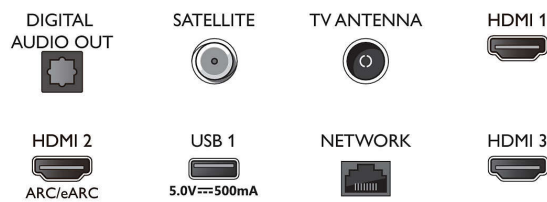

4K Ambilight TV

139 cm (55") Ambilight TV P5 Perfect Picture Engine, Voornaamste HDR-indelingen ondersteund, Google TV™

55PUS8548/12

Specificaties

Ambilight

- Ambilight-functies: Past zich aan de muurkleur aan, Lounge-modus, Gamemodus, Ambilight Music, AmbiWakeup, AmbiSleep, werkt met draadloze Philips-luidsprekers voor thuisgebruik, Ambilight-animatie bij opstarten
- Ambilight-versie: Driezijdig

Beeld/scherm

- Schermdiagonaal (inch): 55 inch
- Schermdiagonaal (centimeters): 139 cm
- Display: 4K Ultra HD-LED
- Schermresolutie: 3840 x 2160

- Native vernieuwingsfrequentie (Native refresh rate): 60 Hz
- Beeldengine: P5 Perfect Picture Engine
- Beeldverbetering: Dolby Vision, HDR10+, Micro Dimming Pro, Natural Motion, Breed kleurengamma 90% DCI/P3, Klaar voor CalMAN, HLG (Hybrid Log Gamma)

Schermsresolutie

- Resolution-Refresh rate (vernieuwingsfrequentie): 576p - 50 Hz, 640 x 480 - 60 Hz, 720p - 50 Hz, 60 Hz, 1920 x 1080p - 24 Hz, 25 Hz, 30 Hz, 50 Hz, 60 Hz, 2560 x 1440 - 60 Hz, 3840 x 2160p - 24 Hz, 25

Hz, 30 Hz, 50 Hz, 60 Hz

Tuner/ontvangst/transmissie

- Digitale TV: DVB-T/T2/T2-HD/C/S/S2
- Videoweergave: PAL, SECAM
- TV-programmagids*: Elektronische programmagids voor 8 dagen
- Signaalsterkte-indicator
- Teletekst: 1000 pagina's Hypertext
- HEVC-ondersteuning

Android TV

- Besturingssysteem (OS): Google TV™

Connections

Side

Bottom