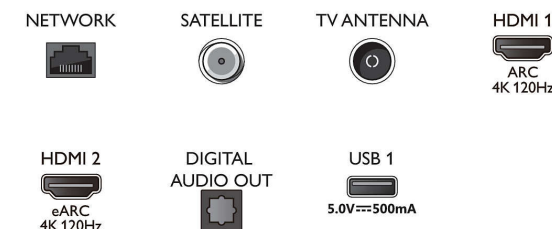

Dimensiuni

- Lățime aparat: 1068,5 mm
- Înălțime aparat: 611,8 mm
- Adâncime aparat: 68,0 mm
- Greutate produs: 13,9 kg
- Lățime aparat (cu suport): 1068,5 mm
- Înălțime aparat (cu suport): 683,0 mm
- Adâncime aparat (cu suport): 230,0 mm
- Greutate produs (+ suport): 16,3 kg
- Lățime cutie: 1214,0 mm
- Înălțime cutie: 770,0 mm
- Adâncime cutie: 150,0 mm
- Greutate cu ambalaj inclus: 20,1 kg
- Lățime suport: 550,0 mm
- Înălțime suport: 70,0 mm
- Adâncime suport: 230,0 mm
- Compatibil cu suport de perete: 300 x 300 mm

Connections

Side

Bottom

Data apariției 2023-07-28

Versiune: 9.9.2

EAN: 87 18863 03448 4

© 2023 Koninklijke Philips N.V.
Toate drepturile rezervate.

Specificațiile pot fi modificate fără preaviz. Mărcile comerciale sunt proprietatea Koninklijke Philips N.V. sau a deținătorilor lor legali.