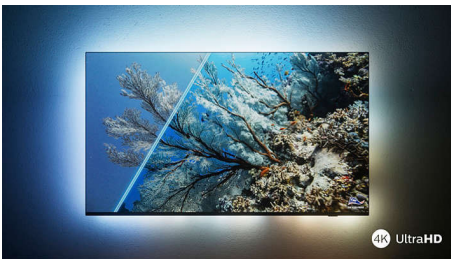

Živopisna HDR slika

Želite da iskusite savršenu sliku za svaku scenu? Vaš Philips 4K UHD TV je kompatibilan sa svim glavnim HDR formatima, što znači da dobijate sjajnu, ostru sliku. Videćete svaki detalj, čak i u tamnim i svetlim oblastima.