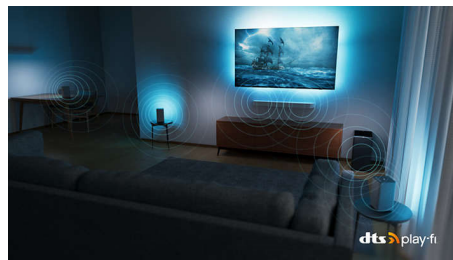

DTS Play-Fi kompatibilnost

Philips bežični kućni audio sistem koji pokreće DTS Play-Fi omogućava povezivanje sa kompatibilnim soundbar zvučnicima i bežičnim

86PUS8807/12

zvučnicima za nekoliko sekundi. Slušajte filmove u kuhinji. Reprodukujte muziku bilo gde. Možete čak i da kreirate sistem kućnog bioskopa sa surround zvukom u kojem će Philips televizor biti centralni zvučnik.