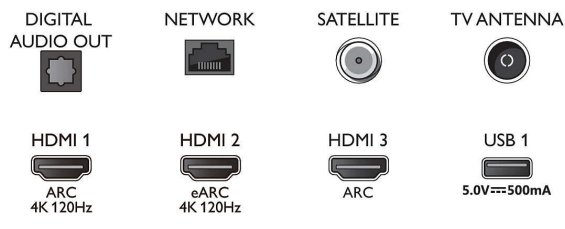

Dimenzije

- Širina uređaja: 1930,4 mm
- Visina uređaja: 1101,9 mm
- Dubina uređaja: 100,3 mm
- Težina proizvoda: 47,8 kg
- Širina uređaja (sa postoljem): 1930,4 mm
- Visina uređaja (sa postoljem): 1172,4 mm
- Dubina uređaja (sa postoljem): 388,2 mm
- Težina proizvoda (sa postoljem): 48,8 kg
- Širina kutije: 2101,0 mm
- Visina kutije: 1305,0 mm
- Dubina kutije: 491,0 mm
- Težina uključujući ambalažu: 60,8 kg
- Širina postolja: 1509,7 mm
- Visina stalka: 70,0 mm
- Dubina postolja: 388,2 mm
- Kompatibilan za montiranje na zid: 600 x 400 mm

Connections

Side

Bottom

Datum izlaska 2023-07-28

Verzija: 6.6.3

EAN: 87 18863 03418 7

© 2023 Koninklijke Philips N.V.
Sva prava zadržana.

Specifikacije su podložne promeni bez prethodnog obaveštenja. Trgovačke marke su vlasništvo kompanije Koninklijke Philips N.V. ili njihovih vlasnika.