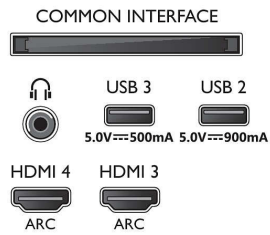

Телевизор 4K UHD с Android TV

Процессор P5 AI Perfect Picture Звучание Dolby Atmos, 4-сторонняя подсветка Ambilight, 121 см (48")
Android TV

48OLED807/12

Характеристики

Подсветка Ambilight

- Возможности режима Ambilight: Встроенный Ambilight+Hue, Подстраивается под цвет стены, Режим Lounge, Игровой режим, Музыка Ambilight, AmbiWakeur, AmbiSleep, Беспроводная АС для дома Philips, Ambilight Aurora, Анимация запуска Ambilight
- Версия Ambilight: 4-сторонняя, новое поколение

Изображение/дисплей

- Размер экрана по диагонали (метрич.): 121 см
- Дисплей: 4K Ultra HD OLED

- Разрешение панели: 3840 x 2160
- Базовая частота обновления: 120 Гц
- Процессор обработки изображения: Процессор P5 AI Perfect Picture
- Улучшение изображения: Wide Color Gamut воспроизводит 99 % оттенков DCI-P3, Dolby Vision, Perfect Natural Motion, Micro Dimming Perfect, Режим ИИ PQ, Поддержка CalMAN, HDR10+ Adaptive, Режим IMAX Enhanced, Режим Filmmaker
- Размер экрана по диагонали (в дюймах): 48 дюймов

Разрешение экрана

- Разрешение при разных частотах обновления: 576р, 50 Гц, 640x480, 60 Гц, 720р, 50 Гц, 60 Гц, 1920x1080р, 24 Гц, 25 Гц, 30 Гц, 50 Гц, 60 Гц, 100 Гц, 120 Гц, 2560x1440, 60 Гц, 120 Гц, 3840x2160р, 24 Гц, 25 Гц, 30 Гц, 50 Гц, 60 Гц, 100 Гц, 120 Гц.

Тюнер/прием/передача

- Цифровое ТВ: DVB-T/T2/T2-HD/C/S/S2
- Телегид*: Электронный гид телепередач на 8 дней
- Индикатор уровня сигнала

Connections

Side