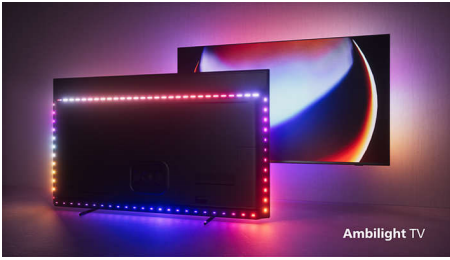

PHILIPS

Телевизор 4K UHD с Android TV

Процессор P5 AI Perfect Picture Звучание Dolby Atmos, 4-сторонняя подсветка Ambilight, 121 см (48")
Android TV

48OLED807/12

Основные особенности

4-сторонняя подсветка Ambilight