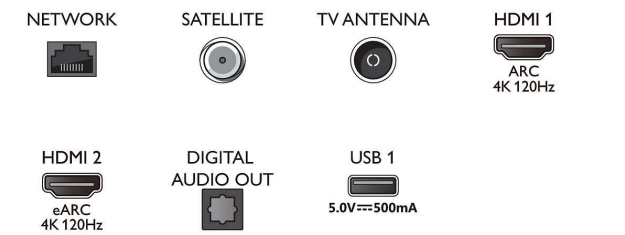

Изображение/дисплей

- Размер экрана по диагонали (метрич.): 121 см
- Дисплей: 4K Ultra HD OLED

- Разрешение панели: 3840 x 2160
- Базовая частота обновления: 120 Гц
- Процессор обработки изображения: Процессор P5 AI Perfect Picture
- Улучшение изображения: Wide Color Gamut воспроизводит 99 % оттенков DCI-P3, Dolby Vision, Perfect Natural Motion, Micro Dimming Perfect, Режим ИИ PQ, Поддержка CalMAN, HDR10+ Adaptive, Режим IMAX Enhanced, Режим Filmmaker
- Размер экрана по диагонали (в дюймах): 48 дюймов

Тюнер/прием/передача

- Цифровое ТВ: DVB-T/T2/T2-HD/C/S/S2
- Телегид*: Электронный гид телепередач на 8 дней
- Индикатор уровня сигнала

Connections

Side

Bottom

Телевизор 4K UHD с Android TV

Процессор P5 AI Perfect Picture Звучание Dolby Atmos, 4-сторонняя подсветка Ambilight, 121 см (48")
Android TV