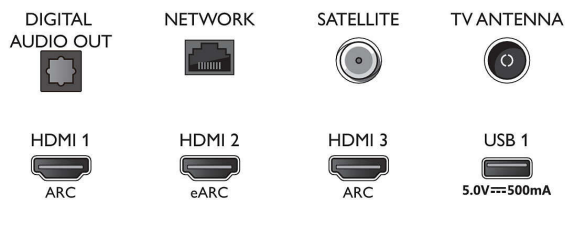

Bottom

Datum izlaska 2023-07-28

Verzija: 7.7.2

EAN: 87 18863 02860 5

© 2023 Koninklijke Philips N.V.
Sva prava zadržana.

Specifikacije su podložne promeni bez prethodnog obaveštenja. Trgovačke marke su vlasništvo kompanije Koninklijke Philips N.V. ili njihovih vlasnika.

www.philips.com

* Elektronski TV vodič i stvarna vidljivost (do 8 dana) zavise od zemlje i operatera.

* Ponuda Android aplikacija razlikuje se u zavisnosti od zemlje. Dodatne informacije potražite u lokalnoj Google Play prodavnici.

* Veličina memorije (fleš): 16 G, stvarni dostupan prostor na disku može da se razlikuje (u zavisnosti od npr. (unapred) instaliranih aplikacija, instaliranog operativnog sistema itd.)

* Televizor podržava DVB prijem za emitovanje besplatnih kanala. Specifični DVB operateri nisu podržani. Ažurna lista nalazi se u odeljku sa najčešćim pitanjima na Philips veb lokaciji za podršku. Za neke operatere su potrebni modul uslovnog pristupa i pretplata. Obratite se operateru da biste dobili više informacija.

* Aplikacija Philips TV Remote i povezane funkcije razlikuju se u zavisnosti od modela televizora, operatera i zemlje, kao i od modela i operativnog sistema pametnog uređaja. Više informacija potražite na: www.philips.com/TVRemoteapp.

* Ponuda Smart TV aplikacija razlikuje se u zavisnosti od modela i zemlje. Više informacija potražite na: www.philips.com/smarttv.

* USB snimanje je dostupno samo za digitalne kanale, snimci mogu da imaju zaštitu od emitovanja (CI+). Mogu da se primenjuju ograničenja u vezi sa zemljom i kanalom.

* Ovaj televizor sadrži olovo samo na određenim delovima ili komponentama gde ne postoje tehnološke alternative u skladu sa postojećim klauzulama izuzimanja prema RoHS direktivi.

* Google Assistant je dostupan na Philips Android TV uređajima sa verzijom operativnog sistema Android O (8) ili novijom. Google Assistant je dostupan na određenim jezicima i u određenim zemljama.

* Potrebna je Netflix pretplata. Podleže uslovima na <https://www.netflix.com>

* Amazon Prime je dostupan na određenim jezicima i u određenim zemljama.

* Potrebna je Disney+ pretplata. Podleže uslovima na <https://www.disneyplus.com> (c) 2020. Disney i njeni povezani entiteti.

* Disney+ je dostupan na određenim jezicima i u određenim zemljama.

* Rakuten TV je dostupan na određenim jezicima i u određenim zemljama.