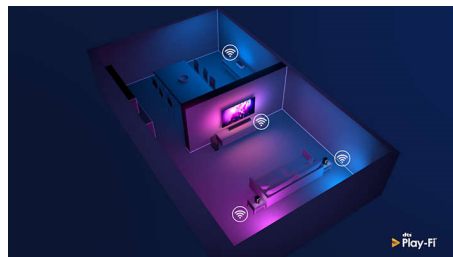

DTS Play-Fi kompatibilnost

DTS Play-Fi na Philips televizoru vam omogućava da povežete kompatibilne zvučnike u bilo kojoj prostoriji. Imate bežične zvučnike u kuhinji? Slušajte film dok pravite grickalice ili pratite sportskog komentatora dok svima ne pripremite piće.