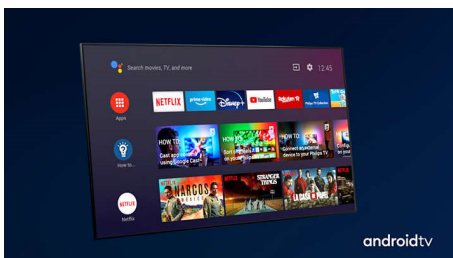

Android televizor

Vaš Philips Android televizor vam pruža sadržaje koje želite, kada to želite. Možete prilagoditi početni ekran tako da prikazuje vaše omiljene aplikacije, tako da možete jednostavno pokrenuti strimovanje filmova i emisija koje volite. Ili, možete nastaviti tamo gde ste stali.