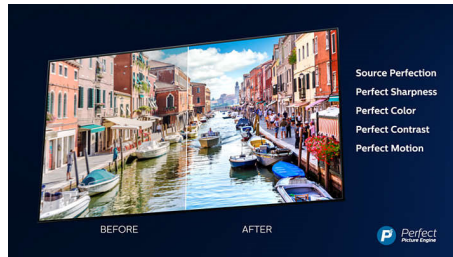

Philips P5 Procesor za obradu slike

Philips P5 procesor daje sliku koja je podjednako izvanredna kao i sadržaj koji obožavate. Detalji imaju primetno više dubine. Boje su živopisne, a nijanse kože izgledaju prirodno. Kontrast je toliko oštar da ćete osetiti svaki detalj. Pokreti su savršeno tačni.