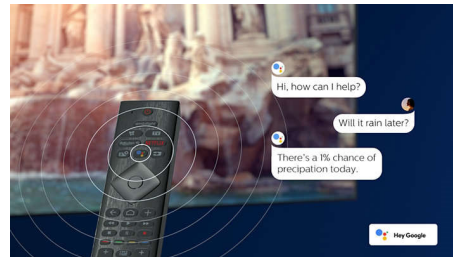

4K UHD HDR

Телевізор Philips 4K UHD підтримує усі основні формати HDR, зокрема HDR10+ та Dolby Vision. Переглядаючи обов'язковий до перегляду серіал чи найновішу відеогру, ви помітите насиченіші тіні. Яскраві поверхні блищатимуть. Кольори виглядатимуть реальнішими.

Конструкція

Срібляста хромована металева рамка. Центральна поворотна підставка.

58PUS8545/12

Голосовий помічник

Керуйте телевізором Philips Android TV за допомогою власного голосу. Бажаєте зіграти в гру, переглянути відео Netflix чи знайти контент і додатки в магазині Google Play Store? Просто скажіть про це своєму телевізору. Можна навіть давати команди усім домашнім розумним пристроям, сумісним з Google Помічником, – наприклад, зменшити яскравість освітлення чи налаштувати термостат під час перегляду фільму. І все це, не встаючи з дивану. Не обов'язково шукати пульт дистанційного керування. Тепер можна за допомогою голосу керувати телевізором Philips Smart TV через пристрої із підтримкою помічника Alexa, як-от Amazon Echo. Вмикайте телевізор, перемикайте канали, переключайтеся на ігрову консоль тощо за допомогою голосового помічника Alexa.