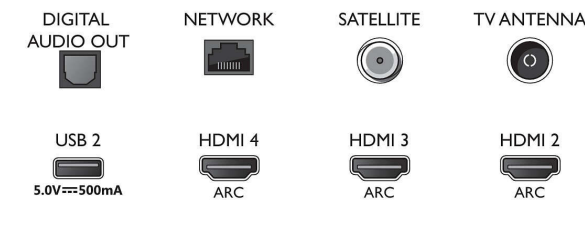

Конструкція

- Кольори телевізора: Світла срібляста металева рамка
- Конструкція підставки: Срібляста хромована вигнута підставка, Поворот +/- 15 градусів

Connections

Side

Bottom

Дата випуску 2023-07-28

Версія: 7.7.2