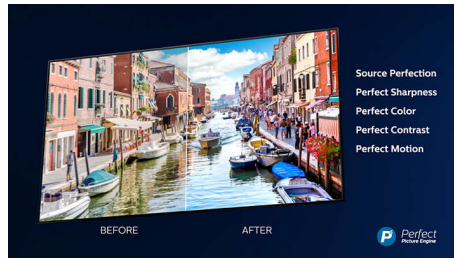

Процесор P5 Perfect Picture Engine

Із процесором Philips P5 зображення таке ж неперевершене, як і ваш улюблений контент. Деталі мають помітно більшу глибину. Кольори яскраві, а тони шкіри більш реалістичні. Контрастність така висока, що ви відчуватимете кожну деталь. Рухи ідеально плавні.