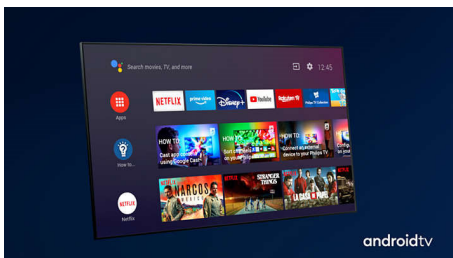

Android TV

Налаштуйте ваш телевізор Philips Android TV відповідно до ваших уподобань.

Переглядайте Amazon та YouTube цього тижня, чи Rakuten TV та Netflix наступного – без проблем. Чіткий, інтуїтивний інтерфейс дозволяє сконцентруватися на контенті, який ви любите. Переглядайте з легкістю останні серіали з місця, де ви зупинилися, або слідкуйте за новинками.