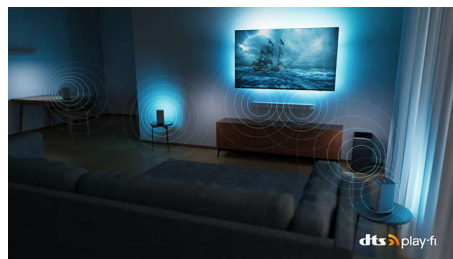

Združljiv z DTS Play-Fi

Philipsove brezžične domače sisteme s tehnologijo DTS Play-Fi boste v svojem domu v le nekaj sekundah povezali z združljivimi

48OLED707/12

zvočniki Soundbar in brezžičnimi zvočniki. Prisluhnite filmom v kuhinji. Glasbo predvajajte kjer koli. Ustvarite sistem domačega kina s predvajanjem prostorskega zvoka, pri katerem prevzame Philipsov televizor vlogo centralnega zvočnika.