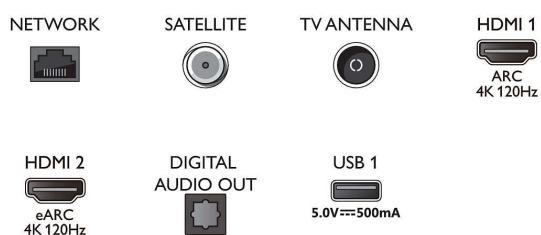

Sprejemnik/sprejem/prenos

- Digitalni televizor: DVB-T/T2/T2-HD/C/S/S2
- Programski TV-vodnik*: 8-dnevni elektronski

Connections

Side

Bottom

OLED-televizor 4K UHD z OS Android TV

P5 z umetno inteligenco Zvok Dolby Atmos, Televizor s 3-stranskim Ambilightom, 121 cm (48") z OS Android TV