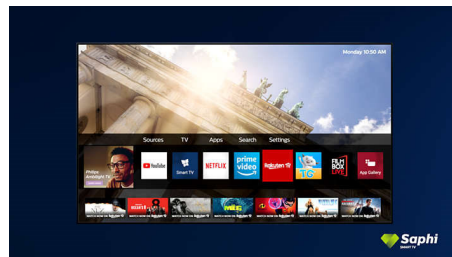

Saphi Smart TV

SAPHI je brzi, intuitivni operativni sistem koji korišćenje Philips Smart TV-a pretvara u pravo

58PUS7805/12

zadovoljstvo. Uživate u pristupu pomoću jednog dugmeta preglednom meniju sa ikonama. Lako pronalazite popularne Philips Smart TV aplikacije, uključujući YouTube, Netflix i druge.

Dizajn

Metalik siva maska. Tanke stope.

Jason zvuk

Jason zvuk iz zvučnika punog opsega.

Saphi Smart TV

SAPHI je brzi, intuitivni operativni sistem koji korišćenje Philips Smart TV-a pretvara u pravo zadovoljstvo. Uživate u odličnom kvalitetu slike i pristupu pomoću preglednog menija sa ikonama. Lako upravljajte televizorom i lako pronalazite popularne Philips Smart TV aplikacije, uključujući YouTube, Netflix i Amazon Prime Video.