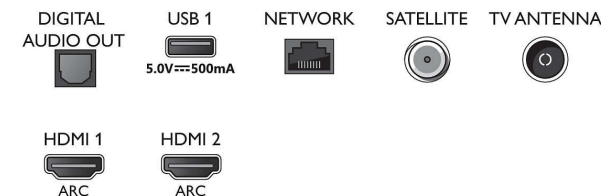

Dodaci

- Uključena dodatna oprema: Daljinski upravljač, 2 baterije veličine AAA, Kabl za napajanje, Vodič za brzi početak, Brošura sa pravnim i bezbednosnim podacima, Stalak za sto

Dizajn

- Boje na televizoru: Tamnosivi plastični okvir
- Dizajn postolja: Srednje srebrno postolje sa žlebom

Dimenzije

- Širina uređaja: 1301,7 mm
- Visina uređaja: 766,6 mm
- Dubina uređaja: 79,9 mm
- Težina proizvoda: 17,2 kg
- Širina uređaja (sa postoljem): 1301,7 mm
- Visina uređaja (sa postoljem): 785,6 mm
- Dubina uređaja (sa postoljem): 246,0 mm
- Težina proizvoda (sa postoljem): 17,4 kg
- Širina kutije: 1445,0 mm
- Visina kutije: 880,0 mm
- Dubina kutije: 160,0 mm
- Težina uključujući ambalažu: 22,4 kg
- Širina postolja: 806/ 1116 mm
- Visina stalka: 19,0 mm
- Dubina postolja: 246,0 mm
- Kompatibilan za montiranje na zid: 300 x 200 mm

Connections

Side

Bottom

Datum izlaska 2023-07-28

Verzija: 13.13.2

EAN: 87 18863 02334 1

© 2023 Koninklijke Philips N.V.
Sva prava zadržana.

Specifikacije su podložne promeni bez prethodnog obaveštenja. Trgovačke marke su vlasništvo kompanije Koninklijke Philips N.V. ili njihovih vlasnika.