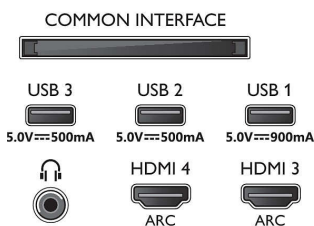

Televizor 4K UHD z OS Android TV

P5 z umetno inteligenco Zvok Dolby Atmos, Televizor s 4-stranskim Ambilightom, 194 cm (77") z OS Android TV

77OLED807/12

Specifikacije

Ambilight

- Funkcije Ambilight: Vgrajena osvetlitev Ambilight+Hue, Ambilight Music, Način igre, Prilagoditev barvi stene, Način za salonsko vzdušje, AmbiWakeup, AmbiSleep, Brezžični domači zvočniki Philips, Ambilight Aurora, Animacija Ambilighta ob zagonu televizorja
- Različica Ambilighta: 4-stranski naslednje generacije

Slika/zaslon

- Velikost diagonale zaslona (cm): 194 cm

- Zaslon: OLED-televizor 4K Ultra HD
- Ločljivost zaslona: 3840 x 2160
- Izvorna hitrost osveževanja: 120 Hz
- Slikovni procesor: P5 z umetno inteligenco
- Izboljšava slike: Širok barvni razpon 99 %, DCI/P3, Dolby Vision, Perfect Natural Motion, Micro Dimming Perfect, Način A.I. PQ, Podpora za CalMAN, HDR10+ Adaptive, Način IMAX Enhanced, Filmmaker Mode
- Velikost diagonale zaslona (v palcih): 77 palcev

Vhodna ločljivost zaslona

- Ločljivost – hitrost osveževanja: 576p – 50 Hz, 640 x 480 – 60 Hz, 720p – 50 Hz, 60 Hz, 1920 x 1080p – 24 Hz, 25 Hz, 30 Hz, 50 Hz, 60 Hz, 100 Hz, 120 Hz, 2560 x 1440 – 60 Hz, 120 Hz, 3840 x 2160p – 24 Hz, 25 Hz, 30 Hz, 50 Hz, 60 Hz, 100 Hz, 120 Hz.

Sprejemnik/sprejem/prenos

- Digitalni televizor: DVB-T/T2/T2-HD/C/S/S2
- Programski TV-vodnik*: 8-dnevni elektronski vodnik po programih

Connections

Side