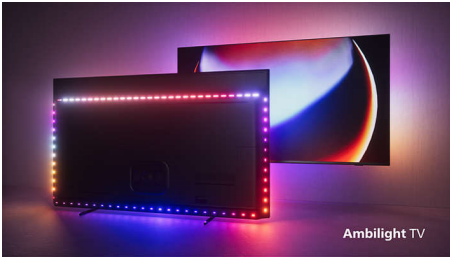

Televizor 4K UHD z OS Android TV

P5 z umetno inteligenco Zvok Dolby Atmos, Televizor s 4-stranskim Ambilightom, 194 cm (77") z OS Android TV

Značilnosti

4-stranski Ambilight

S Philipsovo tehnologijo Ambilight postane še tako odlična izkušnja ob gledanju Philipsovega OLED-televizorja še boljša! LED-sijalke nameščene ob robovih televizorja barve svetlobnega sija prilagajajo popolnoma sinhronizirano s prikazano sliko ali predvajano glasbo. Izražajo toplino in delujejo privlačno, zato se boste vprašali, kako ste lahko do sedaj živeli s televizorjem brez Ambiligha.