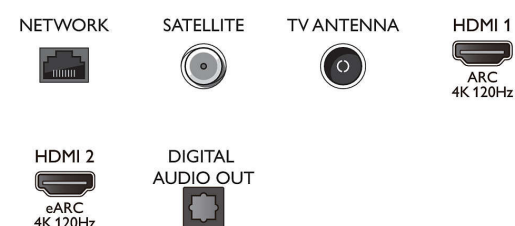

Televizor 4K UHD z OS Android TV

P5 z umetno inteligenco Zvok Dolby Atmos, Televizor s 4-stranskim Ambilightom, 194 cm (77") z OS Android TV

77OLED807/12

Specifikacije

Ambilight

- Funkcije Ambilight: Vgrajena osvetlitev Ambilight+Hue, Ambilight Music, Način igre, Prilagoditev barvi stene, Način za salonsko vzdušje, AmbiWakeup, AmbiSleep, Brezžični domači zvočniki Philips, Ambilight Aurora, Animacija Ambilighta ob zagonu televizorja
- Različica Ambilighta: 4-stranski naslednje generacije

Slika/zaslon

- Velikost diagonale zaslona (cm): 194 cm

- Zaslon: OLED-televizor 4K Ultra HD
- Ločljivost zaslona: 3840 x 2160
- Izvorna hitrost osveževanja: 120 Hz
- Slikovni procesor: P5 z umetno inteligenco
- Izboljšava slike: Širok barvni razpon 99 %, DCI/P3, Dolby Vision, Perfect Natural Motion, Micro Dimming Perfect, Način A.I. PQ, Podpora za CalMAN, HDR10+ Adaptive, Način IMAX Enhanced, Filmmaker Mode
- Velikost diagonale zaslona (v palcih): 77 palcev

Vhodna ločljivost zaslona

- Ločljivost – hitrost osveževanja: 576p – 50 Hz, 640 x 480 – 60 Hz, 720p – 50 Hz, 60 Hz, 1920 x 1080p – 24 Hz, 25 Hz, 30 Hz, 50 Hz, 60 Hz, 100 Hz, 120 Hz, 2560 x 1440 – 60 Hz, 120 Hz, 3840 x 2160p – 24 Hz, 25 Hz, 30 Hz, 50 Hz, 60 Hz, 100 Hz, 120 Hz.

Sprejemnik/sprejem/prenos

- Digitalni televizor: DVB-T/T2/T2-HD/C/S/S2
- Programski TV-vodnik*: 8-dnevni elektronski vodnik po programih

Connections

Side

Bottom