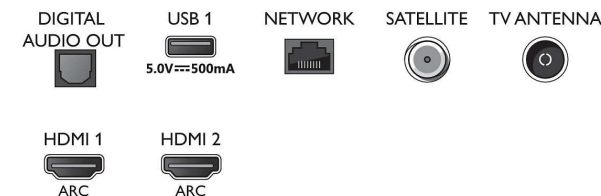

Afmetingen

- Breedte van het apparaat: 967,0 mm
- Hoogte van het apparaat: 571,2 mm
- Diepte van het apparaat: 76,9 mm
- Gewicht van het product: 8,8 kg
- Breedte van het apparaat (met standaard): 967,0 mm
- Hoogte van het apparaat (met standaard): 589,5 mm
- Diepte van het apparaat (met standaard): 189,0 mm
- Gewicht (incl. standaard): 8,9 kg
- Breedte van de doos: 1070,0 mm
- Hoogte van de doos: 680,0 mm
- Diepte van de doos: 140,0 mm
- Gewicht (incl. verpakking): 11,8 kg
- Breedte van de standaard: 767 mm
- Hoogte van de standaard: 18,3 mm
- Diepte van de standaard: 189,0 mm
- Geschikt voor wandmontage: 200 x 200 mm

Connections

Side

Bottom

Publicatiedatum
2023-07-28

Versie: 7.1.1

EAN: 87 18863 02477 5

© 2023 Koninklijke Philips N.V.
Alle rechten voorbehouden.

Specificaties kunnen zonder voorafgaande kennisgeving worden gewijzigd. Handelsmerken zijn het eigendom van Koninklijke Philips N.V. en hun respectieve eigenaren.