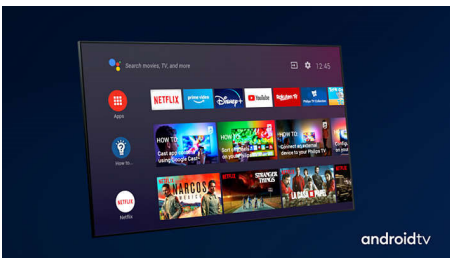

Android televizor

Vaš Philips Android televizor vam pruža sadržaje koje želite, kada to želite. Možete prilagoditi početni ekran tako da prikazuje vaše omiljene aplikacije, tako da možete jednostavno pokrenuti strimovanje filmova i

emisija koje volite. Ili, možete nastaviti tamo gde ste stali.