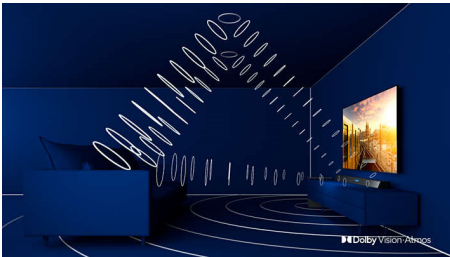

Dolby Vision + Dolby Atmos

Podrška za vrhunske audio i video formate kompanije Dolby znači da će HDR sadržaj koji gledate izgledati i zvučati izvanredno. Uživaćete u slici koja odražava originalne namere režisera i doživeti prostorni zvuk sa pravom jasnoćom i dubinom.