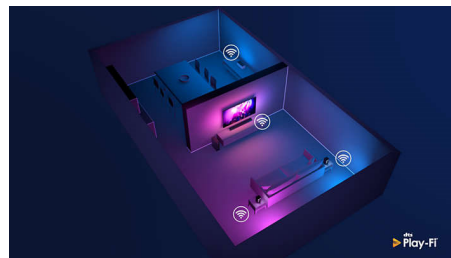

DTS Play-Fi kompatibilnost

DTS Play-Fi na Philips televizoru vam omogućava da povežete kompatibilne zvučnike u bilo kojoj prostoriji. Imate bežične zvučnike u kuhinji? Slušajte film dok pravite grickalice ili