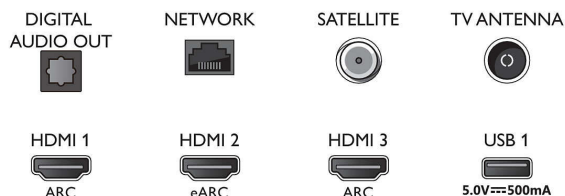

Dizajn

- Boje na televizoru: Antracit siva marka
- Dizajn postolja: Na okretanje +/- 15 stepeni, Antracit sivo postolje

Connections

Side

Bottom

Datum izlaska 2023-07-28

Verzija: 10.10.2

EAN: 87 18863 02873 5