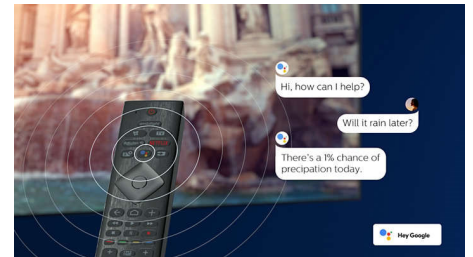

43PUS8556/12

pratite sportskog komentatora dok svima ne pripremite piće.

HDMI 2.1 VRR i low latency

Vaš Philips televizor ima najnoviji HDMI 2.1 i automatski prelazi na postavku Low latency kad započnete igranje na konzoli. Podrška za VRR i Freesync donosi tečno igranje sa brzom akcijom. Ambilight režim za igranje prenosi uzbuđenje sa ekrana u sobu.

AI glasovna kontrola

Pritisnite dugme na daljinskom upravljaču da biste razgovarali sa funkcijom Google Assistant. Upravljajte televizorom ili pametnim kućnim uređajima sa podrškom za Google Assistant pomoću glasa. Ili tražite od funkcije Alexa da upravljate televizorom pomoću uređaja sa podrškom za Alexa.