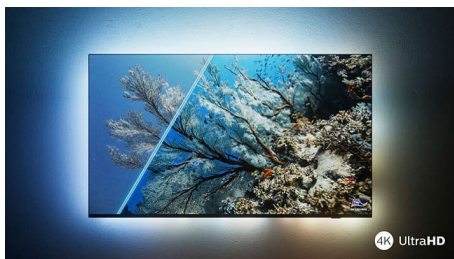

4K UHD LED TV

Uživajte u svemu što gledate uz ovaj 4K UHD LED TV. Philips Pixel Precise Ultra HD procesor optimizuje kvalitet slike radi pružanja oštrog prikaza, bogatih boja i glatkog kretanja. Dobijate najbolji mogući doživljaj gledanja svaki put.