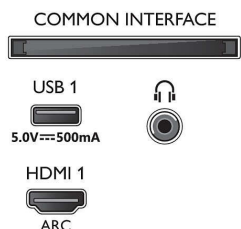

Connections

Side