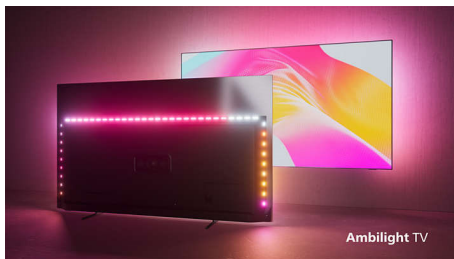

PHILIPS

4K UHD Android TV

3-strani Ambilight TV Podrška za najpopularnije HDR formate, Dolby Vision i Dolby Atmos, Android TV od 126 cm (50")

Važne karakt.

50PUS8007/12

Philips Ambilight

Uz Philips Ambilight, sjajno iskustvo gledanja Philips televizora postaje još bolje! LED svetla oko ivica televizora svetle i menjaju boje u savršenoj harmoniji sa akcijom na ekranu ili muzikom. Doživljaj je toliko topao i sveobuhvatajući da ćete se zapitati kako ste uživali u televiziji bez toga.