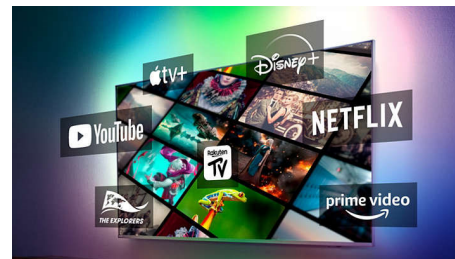

Android televizor

Vaš Philips Android televizor vam pruža sadržaje koje želite, kada to želite. Možete prilagoditi početni ekran tako da prikazuje vaše omiljene aplikacije, tako da možete jednostavno pokrenuti strimovanje filmova i emisija koje volite. Ili, možete nastaviti tamo gde ste stali.