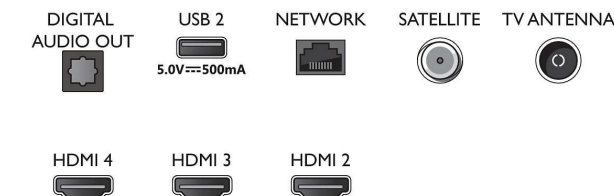

Dodaci

- Uključena dodatna oprema: Daljinski upravljač, 2 baterije veličine AAA, Stalak za sto, Kabl za napajanje, Vodič za brzi početak, Brošura sa pravnim i bezbednosnim podacima

Dizajn

- Boje na televizoru: Mat crni ram
- Dizajn postolja: Stope sa crnim vrhovima

Dimenzije

- Širina uređaja: 1115,6 mm
- Visina uređaja: 644,7 mm
- Dubina uređaja: 81,6 mm
- Težina proizvoda: 12,2 kg
- Širina uređaja (sa postoljem): 1115,6 mm
- Visina uređaja (sa postoljem): 672,9 mm
- Dubina uređaja (sa postoljem): 255,8 mm
- Težina proizvoda (sa postoljem): 12,3 kg
- Širina kutije: 1240,0 mm
- Visina kutije: 785,0 mm
- Dubina kutije: 150,0 mm
- Težina uključujući ambalažu: 15,3 kg
- Širina postolja: 732,0 mm
- Visina staka: 27,0 mm
- Dubina postolja: 255,8 mm
- Rastojanje između 2 postolja: 732,0 mm
- Visina postolja do donje strane televizora: 27,0 mm
- Kompatibilan za montiranje na zid: 200 x 300 mm

Connections

Side

Bottom

Datum izlaska 2023-07-28

Verzija: 7.7.2

EAN: 87 18863 03391 3

© 2023 Koninklijke Philips N.V.
Sva prava zadržana.

Specifikacije su podložne promeni bez prethodnog obaveštenja. Trgovačke marke su vlasništvo kompanije Koninklijke Philips N.V. ili njihovih vlasnika.