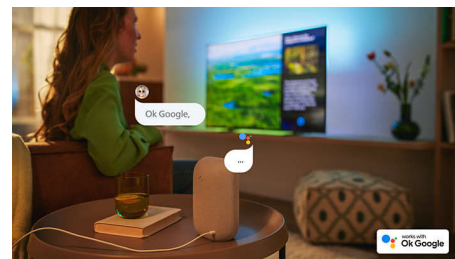

AI glasovna kontrola

Možete da koristite glas za upravljanje Philips Android TV-om pomoću zvučnika sa podrškom za Google Assistant, odnosno pomoću aplikacije Android TV Remote. Želite da pronađete aplikacije, strimujete sadržaj ili da igrate igre? Samo pitajte.

Philips 4K UHD TV

Oštra HDR slika. Philips 4K UHD TV.

Tanki, primamljivi dizajn

Tanki, primamljivi dizajn