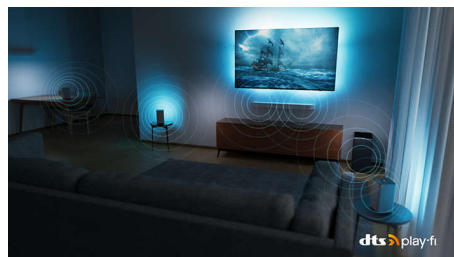

Kompatibilné so systémom DTS Play-Fi

Bezdrôtový domáci systém Philips s technológiou DTS Play-Fi umožňuje pripojenie kompatibilných zvukových panelov a bezdrôtových reproduktorov po celom dome už za niekoľko sekúnd. Počúvajte filmy v kuchyni. Prehrávajte hudbu kdekoľvek. Môžete dokonca vytvoriť systém domáceho kina s priestorovým zvukom za použitia televízora Philips ako centrálného reproduktora.