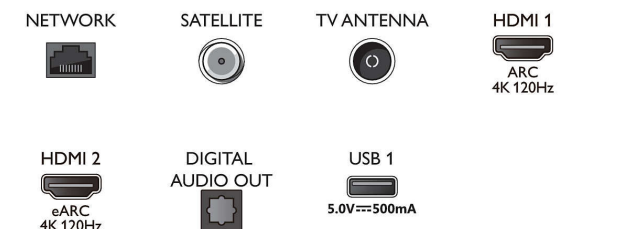

- Farby TV: Metalický rám
- Konštrukcia stojana: Metalické špicaté nožičky v prevedení tmavého chrómu

Connections

Side

Bottom

Dátum vydania
2023-07-28

Verzia: 8.8.2

EAN: 87 18863 03446 0

© 2023 Koninklijke Philips N.V.
Všetky práva vyhradené.