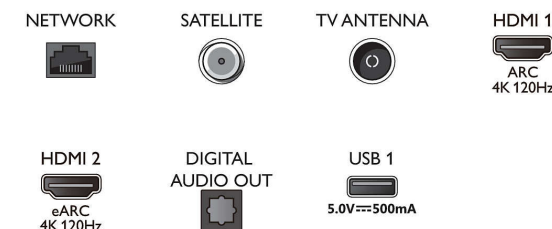

Dimenzije

- Širina uređaja: 1448,7 mm
- Visina uređaja: 829,5 mm
- Dubina uređaja: 58,0 mm
- Težina proizvoda: 23,7 kg
- Širina uređaja (sa postoljem): 1448,7 mm
- Visina uređaja (sa postoljem): 846,1 mm
- Dubina uređaja (sa postoljem): 280,0 mm
- Težina proizvoda (sa postoljem): 24,3 kg
- Širina kutije: 1660,0 mm
- Visina kutije: 1002,0 mm
- Dubina kutije: 170,0 mm
- Težina uključujući ambalažu: 30,7 kg
- Širina postolja: 797,5 mm
- Visina stalka: 19,0 mm
- Dubina postolja: 280,0 mm
- Kompatibilan za montiranje na zid: 300 x 300 mm

Connections

Side

Bottom

Datum izlaska 2023-07-28

Verzija: 7.7.2

EAN: 87 18863 03447 7

© 2023 Koninklijke Philips N.V.
Sva prava zadržana.

Specifikacije su podložne promeni bez prethodnog obaveštenja. Trgovačke marke su vlasništvo kompanije Koninklijke Philips N.V. ili njihovih vlasnika.