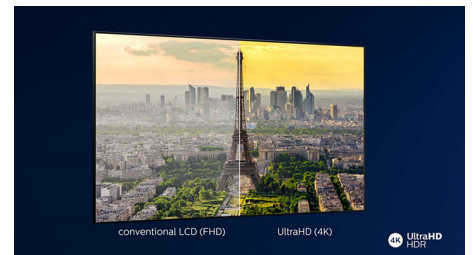

Podrška za najpopularnije HDR formate

Philips televizor je spreman da izvuče maksimum iz HDR10+ video formata. Nivoi kontrasta, boja i osvetljenosti podešavaju se od kadra do kadra. Bez obzira na to da li je u pitanju serija koju morate da pogledate ili novi filmski hit, senke će biti dublje. Svetle površine će sijati. Boje će biti vernije. Dolby Vision i Dolby Atmos. Bioskopski slika i zvuk.