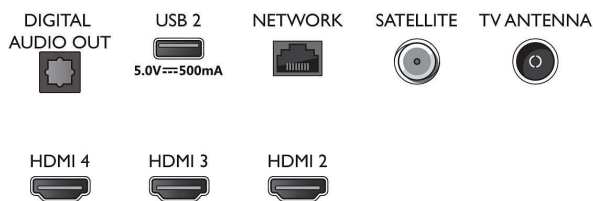

4K UHD LED на базе ОС Android TV

3-сторонняя подсветка Ambilight Поддержка основных форматов HDR, Dolby Vision и Dolby Atmos, 177 см (70") Android TV

Характеристики

Подсветка Ambilight

- Возможности режима Ambilight: Встроенный Ambilight, Игровой режим, Режим Lounge, Подстраивается под цвет стены
- Версия Ambilight: Трехсторонняя

Изображение/дисплей

- Формат изображения: 16:9
- Размер экрана по диагонали (метрич.): 177 см
- Дисплей: 4K Ultra HD LED
- Разрешение панели: 3840 x 2160

- Базовая частота обновления: 60 Гц
- Процессор обработки изображения: Pixel Precise Ultra HD
- Улучшение изображения: Dolby Vision, HLG (Hybrid Log Gamma), Совместимость с HDR10+
- Размер экрана по диагонали (в дюймах): 70 дюймов

Разрешение экрана

- Разрешение при разных частотах обновления: 576р, 50 Гц, 640x480, 60 Гц, 720р, 50 Гц, 60 Гц,

70PUS8007/12

560x1440, 60 Гц, 1920x1080р, 24 Гц, 25 Гц, 30 Гц, 3840x2160р, 24 Гц, 25 Гц, 30 Гц, 50 Гц, 60 Гц

Тюнер/прием/передача

- Цифровое ТВ: DVB-T/T2/T2-HD/C/S/S2
- Телегид*: Электронный гид телепередач на 8 дней
- Индикатор уровня сигнала
- Телетекст: 1000-страничный гипертекст
- Поддержка HEVC

Connections

Side

Bottom