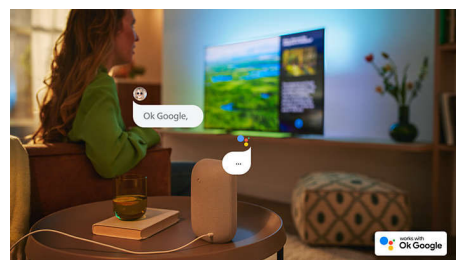

Интеллектуальное управление голосом

Телевизором Philips на базе Android TV можно управлять с помощью голосовых команд на AC с Google Ассистентом или через приложение-пульт для Android TV. Используйте их для поиска приложений, трансляции контента и запуска игр.

Телевизор Philips 4K UHD

Четкое изображение HDR. Телевизор Philips 4K UHD.

Тонкий и стильный дизайн

Тонкий и стильный дизайн