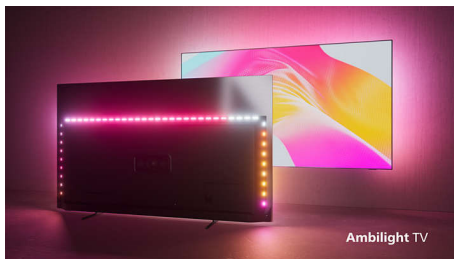

4K UHD LED на базе ОС Android TV

3-сторонняя подсветка Ambilight Поддержка основных форматов HDR, Dolby Vision и Dolby Atmos, 177 см (70") Android TV

Основные особенности

70PUS8007/12

Philips Ambilight

Благодаря Philips Ambilight впечатления от просмотра телевизора Philips становятся еще более яркими! Светодиодная подсветка по краям экрана меняет цвет и яркость в зависимости от изображения на экране или звучащей музыки. Подсветка создает атмосферу погружения, которая точно не оставит вас равнодушными.