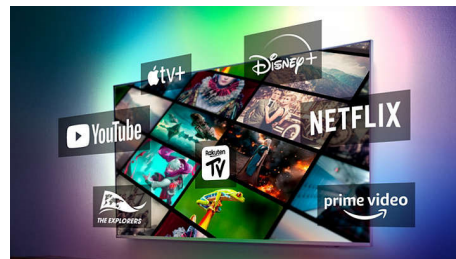

Android TV

Телевизоры Philips Android TV открывают доступ к любому контенту. Можно настроить главный экран как вам удобно и организовать удобный доступ к любимым приложениям, чтобы смотреть фильмы и телепередачи было просто. Продолжить просмотр можно с того места, где вы остановились.