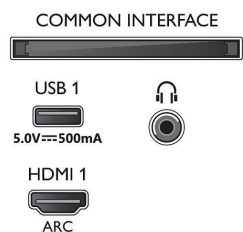

4K UHD LED на базе ОС Android TV

3-сторонняя подсветка Ambilight Поддержка основных форматов HDR, Dolby Vision и Dolby Atmos, 177 см (70") Android TV

Характеристики

Подсветка Ambilight

- Возможности режима Ambilight: Встроенный Ambilight, Игровой режим, Режим Lounge, Подстраивается под цвет стены
- Версия Ambilight: Трехсторонняя

Изображение/дисплей

- Формат изображения: 16:9
- Размер экрана по диагонали (метрич.): 177 см
- Дисплей: 4K Ultra HD LED
- Разрешение панели: 3840 x 2160

- Базовая частота обновления: 60 Гц
- Процессор обработки изображения: Pixel Precise Ultra HD
- Улучшение изображения: Dolby Vision, HLG (Hybrid Log Gamma), Совместимость с HDR10+
- Размер экрана по диагонали (в дюймах): 70 дюймов

Разрешение экрана

- Разрешение при разных частотах обновления: 576р, 50 Гц, 640x480, 60 Гц, 720р, 50 Гц, 60 Гц,

70PUS8007/12

560x1440, 60 Гц, 1920x1080р, 24 Гц, 25 Гц, 30 Гц, 3840x2160р, 24 Гц, 25 Гц, 30 Гц, 50 Гц, 60 Гц

Тюнер/прием/передача

- Цифровое ТВ: DVB-T/T2/T2-HD/C/S/S2
- Телегид*: Электронный гид телепередач на 8 дней
- Индикатор уровня сигнала
- Телетекст: 1000-страничный гипертекст
- Поддержка HEVC

Connections

Side