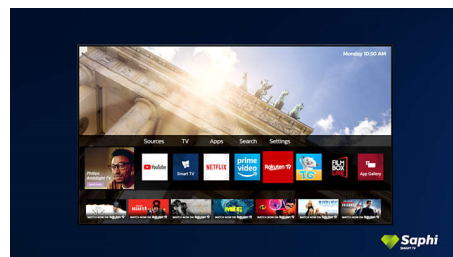

55PUS7556/12

kao da televizor pluta iznad jedinice televizora ili stola.

Dizajn

Srebrno postolje

SAPHI TV kolekcija

Philips TV kolekcija. Netflix, Prime Video i druge.

Saphi Smart TV

SAPHI je brzi, intuitivni operativni sistem koji korišćenje Philips Smart TV-a pretvara u pravo zadovoljstvo. Uživate u odličnom kvalitetu slike i pristupu pomoću jednog dugmeta preglednom meniju sa ikonama. Lako upravljajte televizorom i lako pronalazite popularne Philips Smart TV aplikacije, uključujući YouTube, Netflix i druge.