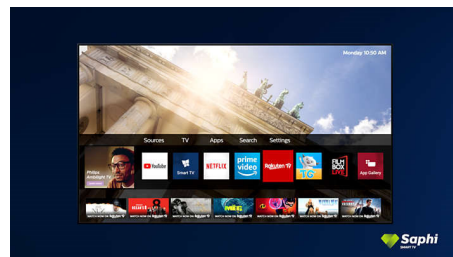

HDMI veza

Ready for gaming

Vaš Philips televizor ima najnovije HDMI priključke, a automatski prebacuje na Low latency podešavanja kada počnete da se igrate na konzolama za igre.

Dizajn

Tražite televizor koji se uklapa u vaš prostor? Ovaj 4K smart TV je kao poručen za vas! Virtuelni ekran bez okvira uklapa se u skoro svaki interijer, a zbog tankog podnožja izgleda

55PUS7556/12

kao da televizor pluta iznad jedinice televizora ili stola.

Dizajn

Srebrno postolje

SAPHI TV kolekcija

Philips TV kolekcija. Netflix, Prime Video i druge.

Saphi Smart TV

SAPHI je brzi, intuitivni operativni sistem koji korišćenje Philips Smart TV-a pretvara u pravo zadovoljstvo. Uživate u odličnom kvalitetu slike i pristupu pomoću jednog dugmeta preglednom meniju sa ikonama. Lako upravljajte televizorom i lako pronalazite popularne Philips Smart TV aplikacije, uključujući YouTube, Netflix i druge.