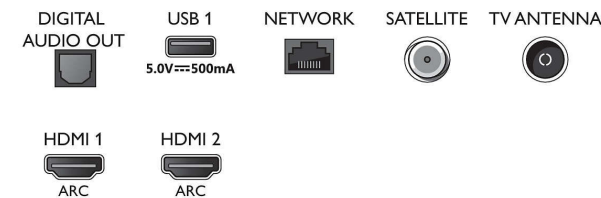

Dimenzije

- Širina uređaja: 1227,7 mm
- Visina uređaja: 712,1 mm
- Dubina uređaja: 87,1 mm
- Težina proizvoda: 13,1 kg
- Širina uređaja (sa postoljem): 1227,7 mm
- Visina uređaja (sa postoljem): 742,7 mm
- Dubina uređaja (sa postoljem): 256,2 mm
- Težina proizvoda (sa postoljem): 13,3 kg
- Širina kutije: 1360,0 mm
- Visina kutije: 840,0 mm
- Dubina kutije: 160,0 mm
- Težina uključujući ambalažu: 17,9 kg
- Širina postolja: 728,5 mm
- Visina staka: 30,0 mm
- Dubina postolja: 245,3 mm
- Kompatibilan za montiranje na zid: 100 x 200 mm

Connections

Side

Bottom

Datum izlaska 2023-07-28

Verzija: 7.7.2

EAN: 87 18863 02830 8

© 2023 Koninklijke Philips N.V.
Sva prava zadržana.

Specifikacije su podložne promeni bez prethodnog obaveštenja. Trgovačke marke su vlasništvo kompanije Koninklijke Philips N.V. ili njihovih vlasnika.