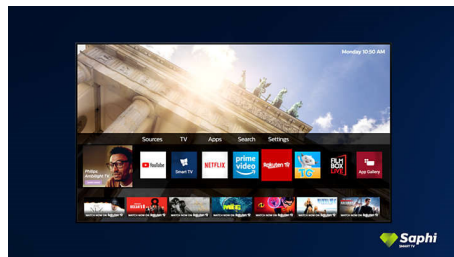

SAPHI smart TV

Brzi, intuitivni operativni sistem SAPHI korišćenje Philips Smart TV-a pretvara u pravo zadovoljstvo. Uživate u odličnom kvalitetu slike i pristupu preglednom meniju sa ikonama pomoću jednog dugmeta. Lako upravljajte televizorom i lako pronalazite popularne Philips Smart TV aplikacije.

HDMI veza

Ready for gaming

Vaš Philips televizor ima najnovije HDMI priključke, a automatski prebacuje na Low latency podešavanja kada počnete da se igrate na konzolama za igre.

Dizajn

Tražite televizor koji se uklapa u vaš prostor? Ovaj 4K smart TV je kao poručen za vas! Virtuelni ekran bez okvira uklapa se u skoro svaki interijer, a zbog tankog podnožja izgleda

55PUS7556/12

kao da televizor pluta iznad jedinice televizora ili stola.

Dizajn

Srebrno postolje