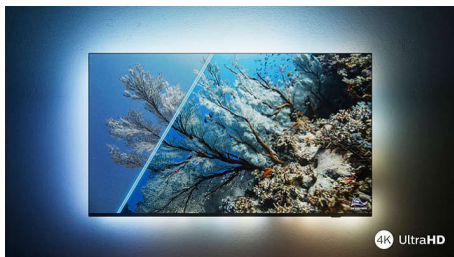

4K UHD Smart TV
139 cm (55") Dolby Vision i Dolby Atmos, Smart TV

Važne karakt.

Podrška za sve glavne HDR formate

Vaš Philips 4K UHD televizor je kompatibilan sa svim glavnim HDR formatima, uključujući Dolby Vision. Bez obzira na to da li je u pitanju serija koju morate da pogledate ili novi filmski hit, senke će biti dublje. Svetle površine će sijati. Boje će biti vernije.