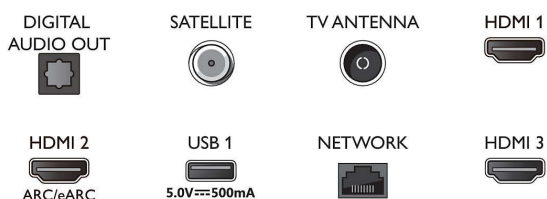

Android TV

- OS: Google TV™
- Předinstalované aplikace: Google Play Movies*, Vyhledávání Google, YouTube, Netflix, Apple TV,

Connections

Side

Bottom

Specifikace

- BBC iPlayer, Amazon Prime Video, Disney+, YouTube Music, Fitness aplikace, Ambilight Aurora
- Kapacita paměti (Flash): 16 GB*
- Herní cloud: Geforce Now