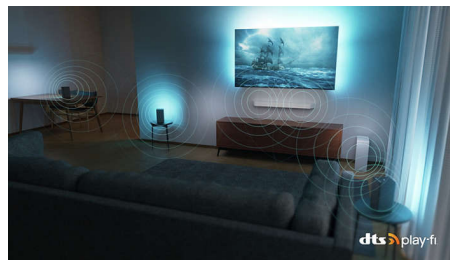

Funkce DTS Play-Fi

Po rozbalení televizoru získáte skvělý a čistý zvuk. Pokud chcete ještě více, bezdrátový domácí systém Philips s DTS Play-Fi vám umožní připojit kompatibilní soundbary a bezdrátové reproduktory po celém domě během několika sekund. Můžete si dokonce vytvořit systém prostorového zvuku pro domácí kino, kde váš televizor poslouží jako středový reproduktor.