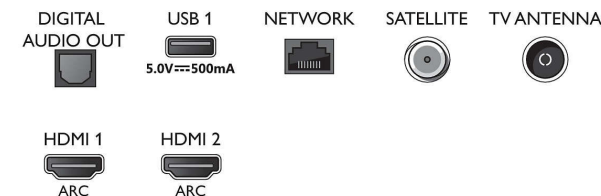

Bottom

Datum izlaska 2023-07-28

Verzija: 13.13.2

EAN: 87 18863 02332 7

© 2023 Koninklijke Philips N.V.
Sva prava zadržana.

Specifikacije su podložne promeni bez prethodnog obaveštenja. Trgovačke marke su vlasništvo kompanije Koninklijke Philips N.V. ili njihovih vlasnika.

www.philips.com

- Elektronski TV vodič i stvarna vidljivost (do 8 dana) zavise od zemlje i operatera.
- Televizor podržava DVB prijem za emitovanje besplatnih kanala. Specifični DVB operateri nisu podržani. Ažurna lista nalazi se u odeljku sa najčešćim pitanjima na Philips veb lokaciji za podršku. Za neke operatere su potrebni modul uslovnog pristupa i pretplata. Obratite se operateru da biste dobili više informacija.
- Aplikacija Philips TV Remote i povezane funkcije razlikuju se u zavisnosti od modela televizora, operatera i zemlje, kao i od modela i operativnog sistema pametnog uređaja. Više informacija potražite na: www.philips.com/TVRemoteapp.
- Ponuda Smart TV aplikacija razlikuje se u zavisnosti od modela i zemlje. Više informacija potražite na: www.philips.com/smarttv.
- USB snimanje je dostupno samo za digitalne kanale, snimci mogu da imaju zaštitu od emitovanja (CI+). Mogu da se primenjuju ograničenja u vezi sa zemljom i kanalom.
- Ovaj televizor sadrži olovo samo na određenim delovima ili komponentama gde ne postoje tehnološke alternative u skladu sa postojećim klauzulama izuzimanja prema RoHS direktivi.
- Amazon, Alexa i svi povezani logotipi su zaštićeni žigovi kompanije Amazon.com, Inc. ili njenih povezanih društava. Amazon Alexa je dostupna na određenim jezicima i u određenim zemljama.
- Potrebna je Disney+ pretplata. Podleže uslovima na <https://www.disneyplus.com> (c) 2020. Disney i njeni povezani entiteti. Disney+ je dostupan na određenim jezicima i u određenim zemljama.
- Preputite se legendarnim i ekskluzivnim naslovima kompanija Disney, Pixar, Marvel, Star Wars i National Geographic koji su dostupni na Philips Android TV aparatu.
- Usluga Disney+ je dostupna na svim Philips Android TV aparatima. Usluga Disney+ nije dostupna na Philips Saphi Smart TV aparatima. Potrebna je pretplata na uslugu Disney+. Podleže uslovima na <https://www.disneyplus.com> (c) 2020. Disney i povezani entiteti.
- Slike prikazane na sajtu ne moraju da odgovaraju stvarnom izgledu televizora. Uvek pogledajte izgled televizora u prodavnici.