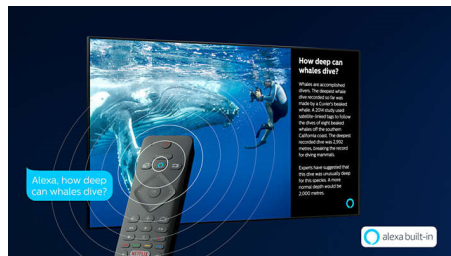

Kontrola glasom

Sada možete da pomoću glasa upravljate Philips Smart TV-om. Možete da tražite od Alexa da menja kanale, promeni izvor signala na konzolu za igre ili da upravlja pametnim kućnim uređajima, kao što su svetla i termostat. Sa Alexom možete uraditi sve ovo još mnogo toga.