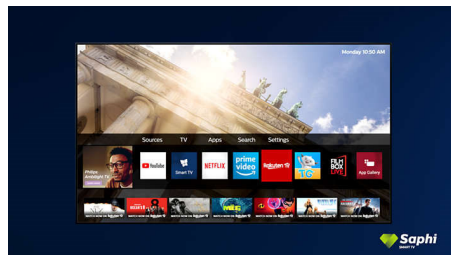

### Saphi Smart TV

SAPHI je brzi, intuitivni operativni sistem koji korišćenje Philips Smart TV-a pretvara u pravo

50PUS7805/12

zadovoljstvo. Uživate u pristupu pomoću jednog dugmeta preglednom meniju sa ikonama. Lako pronalazite popularne Philips Smart TV aplikacije, uključujući YouTube, Netflix i druge.