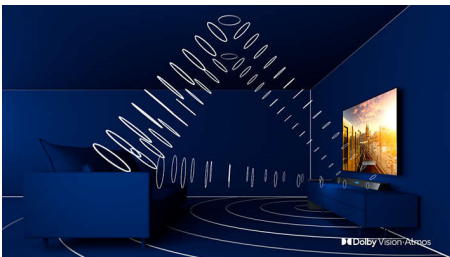

Dolby Vision i Dolby Atmos

Podrška za Dolby premium audio i video formate vam garantuje da će HDR sadržaj koji gledate izgledati i zvučati zavidljivo realistično. Bez obzira na to da li strimujete najnoviju seriju ili gledate vašu kolekciju Blu-Ray diskova, uživaćete u kontrastu, osvetljenosti i bojama na način na koji je režiser i zamislio. Sve to uz zvuk koji se se jasnoćom, detaljima i dubinom ispunjava prostor.