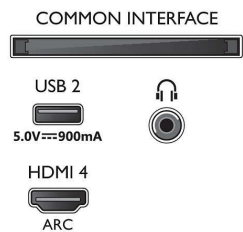

4K UHD LED Android TV

TV met 3-zijdige Ambilight Voornaamste HDR-indelingen ondersteund, P5 Picture Engine-120 Hz, Android TV van 108 cm (43")

Specificaties

Ambilight

- Ambilight-functies: Geïntegreerde Ambilight en Hue, Past zich aan de muurkleur aan, Lounge-modus, Gamemodus, Ambilight Music, AmbiWakeup, AmbiSleep, Draadloze Philips-luidsprekers voor thuisgebruik, Ambilight Aurora, Ambilight-animatie bij opstarten
- Ambilight-versie: Driezijdig

Beeld/scherm

- Schermdiagonaal (centimeters): 108 cm

- Display: 4K Ultra HD-LED
- Schermresolutie: 3840 x 2160
- Native vernieuwingsfrequentie (Native refresh rate): 120 Hz
- Beeldengine: P5 Perfect Picture Engine
- Beeldverbetering: Micro Dimming Pro, HDR10+, Dolby Vision, Filmmakermodus, Natural Motion, Breed kleurengamma 90% DCI/P3, Klaar voor CalMAN
- Schermdiagonaal (inch): 43 inch

Schermsresolutie

- Resolution-Refresh rate (vernieuwingsfrequentie): 576p - 50 Hz, 640 x 480 - 60 Hz, 720p - 50 Hz, 60 Hz, 2560 x 1440-60 Hz, 120 Hz, 1920 x 1080p - 24 Hz, 25 Hz, 30 Hz, 50 Hz, 3840 x 2160p - 24 Hz, 25 Hz, 30 Hz, 50 Hz, 60 Hz, 100 Hz, 120 Hz.

Tuner/ontvangst/transmissie

- Digitale TV: DVB-T/T2/T2-HD/C/S/S2
- TV-programmagids*: Elektronische programmagids voor 8 dagen

Connections

Side