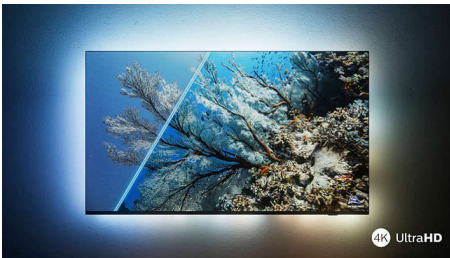

PHILIPS

4K UHD LED Android TV

TV met 3-zijdige Ambilight Voornaamste HDR-indelingen ondersteund, P5 Picture Engine-120 Hz, Android TV van 108 cm (43")

Kenmerken

De TV met Ambilight.

Met Philips Ambilight wordt het kijken naar een Philips-TV nog intenser! LED-lampen rond de rand van de TV lichten op en veranderen van kleur in perfecte overeenstemming met de kleuren van de actie op het scherm of bij de muziek. Het is zo warm en meeslepend dat u zich afvraagt hoe u het zo lang zonder hebt kunnen doen.

Levendig HDR-beeld

Wilt u genieten van een perfect beeld voor elke scène? Uw Philips 4K UHD-TV is compatibel met alle belangrijke HDR-indelingen, waardoor u geniet van schitterende, scherpe beelden. U ziet elk detail, zelfs in donkere en lichte gebieden.