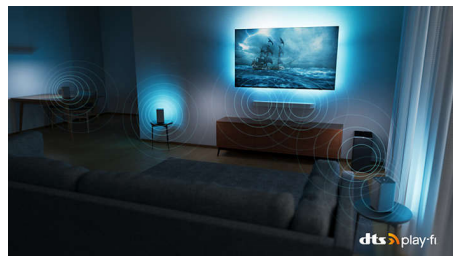

Compatibel met DTS Play-Fi

Het draadloze Home-systeem van Philips is uitgerust met DTS Play-Fi waarmee u in enkele

43PUS8857/12

seconden verbinding met compatibele soundbars en draadloze luidsprekers in uw huis maakt. Luister naar films in de keuken. Speel overal muziek af. U kunt zelfs een home cinema Surround Sound-systeem creëren door uw Philips-TV als centrale luidspreker te gebruiken.