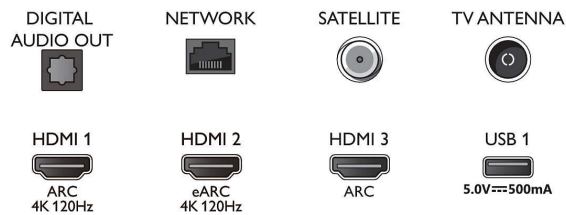

Tuner/ontvangst/transmissie

- Digitale TV: DVB-T/T2/T2-HD/C/S/S2
- TV-programmagids*: Elektronische programmagids voor 8 dagen

Connections

Side

Bottom

4K UHD LED Android TV

TV met 3-zijdige Ambilight Voornaamste HDR-indelingen ondersteund, P5 Picture Engine-120 Hz, Android TV van 108 cm (43")