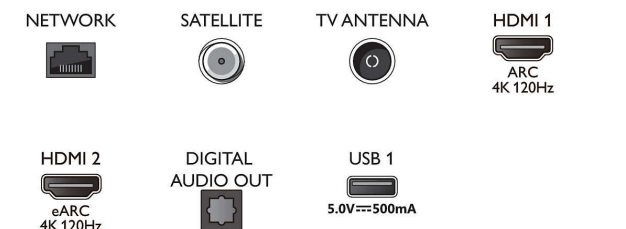

Dimenzije

- Širina uređaja: 1225,4 mm
- Visina uređaja: 701,4 mm
- Dubina uređaja: 68,0 mm
- Težina proizvoda: 18,3 kg
- Širina uređaja (sa postoljem): 1225,4 mm
- Visina uređaja (sa postoljem): 771,0 mm
- Dubina uređaja (sa postoljem): 236,0 mm
- Težina proizvoda (sa postoljem): 21,4 kg
- Širina kutije: 1400,0 mm
- Visina kutije: 860,0 mm
- Dubina kutije: 160,0 mm
- Težina uključujući ambalažu: 27,0 kg
- Širina postolja: 750,0 mm
- Visina stalka: 70,0 mm
- Dubina postolja: 236,0 mm
- Kompatibilan za montiranje na zid: 300 x 300 mm

Connections

Side

Bottom

Datum izlaska 2023-07-28

Verzija: 9.9.2

EAN: 87 18863 03453 8

© 2023 Koninklijke Philips N.V.
Sva prava zadržana.

Specifikacije su podložne promeni bez prethodnog obaveštenja. Trgovačke marke su vlasništvo kompanije Koninklijke Philips N.V. ili njihovih vlasnika.