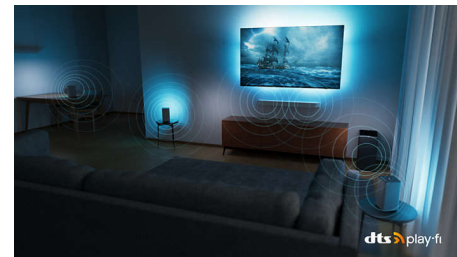

DTS Play-Fi kompatibilnost

Philips bežični kućni audio sistem koji pokreće DTS Play-Fi omogućava povezivanje sa kompatibilnim soundbar zvučnicima i bežičnim zvučnicima za nekoliko sekundi. Slušajte filmove u kuhinji. Reprodukujte muziku bilo gde. Možete čak i da kreirate sistem kućnog bioskopa sa surround zvukom u kojem će Philips televizor biti centralni zvučnik.