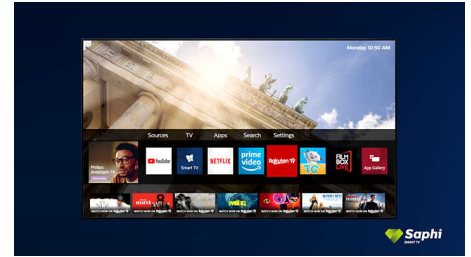

Dolby Vision i Dolby Atmos

Podrška za Dolby premium audio i video formate vam garantuje da će HDR sadržaj koji gledate izgledati i zvučati zavidujuće realistično. Bez obzira na to da li strimujete najnoviju seriju ili gledate vašu kolekciju Blu-Ray diskova, uživacete u kontrastu, osvetljenosti i bojama na način na koji je režiser i zamislio. Sve to uz zvuk koji se jasnoćom, detaljima i dubinom ispunjava prostor.

Saphi Smart TV

SAPHI je brzi, intuitivni operativni sistem koji korišćenje Philips Smart TV-a pretvara u pravo zadovoljstvo. Uživajte u odličnom kvalitetu slike i pristupu pomoću jednog dugmeta preglednom meniju sa ikonama. Lako upravljajte televizorom i lako pronalazite popularne Philips Smart TV aplikacije, uključujući YouTube, Netflix i druge.