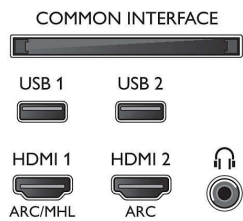

Specificaties

Ambilight

- Ambilight-functies: Geïntegreerde Ambilight en Hue, Ambilight Music, Gamemodus, Past zich aan de muurkleur aan, Lounge-modus
- Ambilight-versie: Tweezijdig

Beeld/scherm

- Beeldformaat: 16:9
- Schermdiagonaal (inch): 43 inch
- Schermdiagonaal (centimeters): 108 cm
- Display: 4K Ultra HD-LED
- Schermresolutie: 3840 x 2160

- Helderheid: 350 cd/m²
- Beeldverbetering: Micro Dimming Pro, Ultra-resolutie, Natural Motion, Pixel Plus Ultra HD, 900 PPI
- Verhouding maximale helderheid: 65 %
- Schermdiagonaal (inch): 43 inch

Ondersteunde beeldschermresolutie

- Computeringangen op HDMI1/2: tot 4K UHD 3840 x 2160 bij 60 Hz
- Computeringangen op HDMI3/4: tot 4K UHD 3840 x 2160 bij 30Hz, tot FHD 1920 x 1080 bij 60

- Video-ingangen op HDMI1/2: tot 4K UHD 3840 x 2160 bij 60Hz
- Video-ingangen op HDMI3/4: tot FHD 1920 x 1080 bij 60 Hz, tot 4K UHD 3840 x 2160 bij 30Hz

Tuner/ontvangst/transmissie

- Digitale TV: DVB-T/T2/T2-HD/C/S/S2
- Videoweergave: NTSC, PAL, SECAM
- MPEG-ondersteuning: MPEG2, MPEG4
- TV-programmagids*: Elektronische programmagids voor 8 dagen

Connections

Side