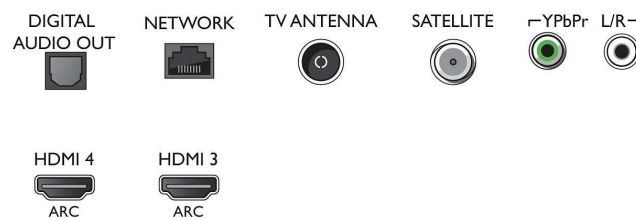

- Computeringangen op HDMI1/2: tot 4K UHD 3840 x 2160 bij 60 Hz
- Computeringangen op HDMI3/4: tot 4K UHD 3840 x 2160 bij 30Hz, tot FHD 1920 x 1080 bij 60

- Video-ingangen op HDMI1/2: tot 4K UHD 3840 x 2160 bij 60Hz
- Video-ingangen op HDMI3/4: tot FHD 1920 x 1080 bij 60 Hz, tot 4K UHD 3840 x 2160 bij 30Hz

Tuner/ontvangst/transmissie

- Digitale TV: DVB-T/T2/T2-HD/C/S/S2
- Videoweergave: NTSC, PAL, SECAM
- MPEG-ondersteuning: MPEG2, MPEG4
- TV-programmagids*: Elektronische programmagids voor 8 dagen

Connections

Side

Bottom

Specificaties

- Signaalsterkte-indicator
- Teletekst: 1000 pagina's Hypertext
- HEVC-ondersteuning

Android TV

- Besturingssysteem (OS): Android™ 6.0 (Marshmallow)
- Vooraf geïnstalleerde apps: Google Play Movies*, Google Play Music*, Google Search, YouTube
- Geheugen (flash): Uitbreidbaar via USB-opslag, 16 GB*