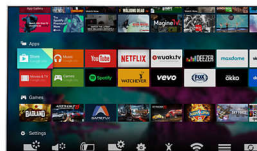

TV-inhoud

De Google Play Store en de Philips app-gallery bieden meer dan het gewone aanbod TV-

programma's en brengen u een grote online collectie van films, TV, muziek, apps en games. Dankzij het uitbreidbare geheugen van 16 GB is er voldoende ruimte om al uw favoriete inhoud op te slaan en meer apps te installeren.

Netflix Recommended TV

Netflix verandert uw entertainmentervaring op veel manieren en bevordert innovaties op apparaten waarop u televisieprogramma's en films kijkt. Wanneer u op een Smart TV het Netflix Recommended TV-logo ziet, weet u dat deze een streng beoordelingsproces heeft doorlopen en functies heeft die abonnees het belangrijkste vinden.

Geluidstechnologie

Een windvlaag, een blaadje dat op de grond valt, het geluid van autobanden op een bochtige weg. Het zijn deze kleine details die het beeld tot leven brengen. Philips-geluidstechnologie brengt deze details samen met een ongeëvenaard helder geluid. Hoor alles zoals de regisseur het heeft bedoeld met geluid van studiokwaliteit dat de oorspronkelijke audiocontent ondersteunt en geluid versterkt wanneer dit nodig is. Diepe bas, heldere dialogen en geweldige zuiverheid zijn nog maar het begin.

DTS-HD eersteklas geluid

Geweldige TV-luidsprekers vragen om een krachtige verwerkingsprocessor die de zuiverheid van de oorspronkelijke audiocontent behoudt. De DTS Premium-suite is ontworpen om te kunnen leveren wat consumenten mogen verwachten van hoogwaardige geluidsverwerking: meeslepende Surround Sound met diepe, volle bastonen en kristalheldere dialogen, ook op een maximaal volumenniveau. Zonder schommelingen, kraken, of vervorming.