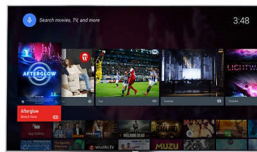

Quad Core + Android

De Philips Quad Core-processor complementeert de kracht van Android voor een spannende game-ervaring. En met Android op uw TV kunt u supersnel, super-intuïtief en met superveel plezier navigeren, apps starten en video's afspelen.