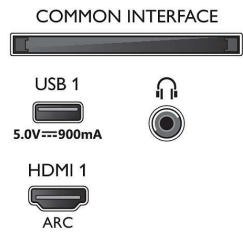

4K UHD LED Android TV

108 cm (43") Ambilight TV Voornaamste HDR-indelingen ondersteund, P5 Perfect Picture Engine, Android TV / AI-spraakbediening

43PUS8505/12

Specificaties

Ambilight

- Ambilight-functies: Geïntegreerde Ambilight en Hue, Ambilight Music, Gamemodus, Past zich aan de muurkleur aan, Lounge-modus, AmbiWakeup, AmbiSleep
- Ambilight-versie: Driezijdig

Beeld/scherm

- Beeldformaat: 16:9
- Schermdiagonaal (inch): 43 inch
- Schermdiagonaal (centimeters): 108 cm

- Display: 4K Ultra HD-LED
- Schermresolutie: 3840 x 2160
- Beeldengine: P5 Perfect Picture Engine
- Beeldverbetering: Ultra-resolutie, Dolby Vision, HDR10+, 2100 PPI
- Schermdiagonaal (inch): 43 inch

Ondersteunde beeldschermresolutie

- Computeringangen op alle HDMI: HDR ondersteund, HDR10/ HLG, tot 4K UHD 3840 x

2160 bij 60 Hz

- Video-ingangen op alle HDMI: tot 4K UHD 3840 x 2160 bij 60Hz, HDR ondersteund, HDR10/HLG (Hybrid Log Gamma), HDR10+/Dolby Vision

Tuner/ontvangst/transmissie

- Digitale TV: DVB-T/T2/T2-HD/C/S/S2
- Videoweergave: PAL, SECAM
- MPEG-ondersteuning: MPEG2, MPEG4
- TV-programmagids*: Elektronische programmagids voor 8 dagen

Connections

Side