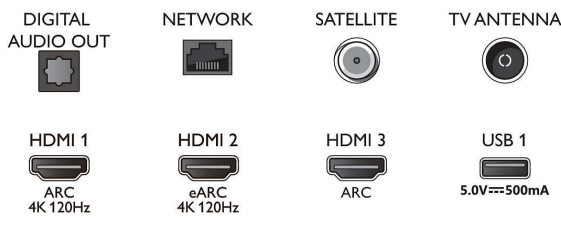

4K UHD LED Android TV

TV met 3-zijdige Ambilight Voornaamste HDR-indelingen ondersteund, P5 Picture Engine-120 Hz, 164 cm (65") Android TV

Specificaties

65PUS8897/12

Ambilight

- Ambilight-functies: Geïntegreerde Ambilight en Hue, Ambilight Music, Gamemodus, Past zich aan de muurkleur aan, Lounge-modus, AmbiWakeUp, AmbiSleep, Draadloze Philips-luidsprekers voor thuisgebruik, Ambilight Aurora, Ambilight-animatie bij opstarten
- Ambilight-versie: Driezijdig

Beeld/scherm

- Schermdiagonaal (centimeters): 164 cm
- Display: 4K Ultra HD-LED
- Schermpixelresolutie: 3840 x 2160
- Native vernieuwingsfrequentie: 120 Hz
- Beeldengine: P5 Perfect Picture Engine
- Beeldverbetering: Micro Dimming Pro, Dolby Vision, HDR10+, Filmmakermodus, Natural Motion, Breed kleurengamma 90% DCI/P3, Klaar voor CalMAN
- Schermdiagonaal (inch): 65 inch

Schermpixelresolutie

- Resolutie-Vernieuwingsfrequentie: 576p - 50 Hz, 640 x 480 - 60 Hz, 720p - 50 Hz, 60 Hz, 2560 x 1440-60 Hz, 120 Hz, 1920 x 1080p - 24 Hz, 25 Hz, 30 Hz, 50 Hz, 3840 x 2160p - 24 Hz, 25 Hz, 30 Hz, 50 Hz, 60 Hz, 100 Hz, 120 Hz.

Tuner/ontvangst/transmissie

- Digitale TV: DVB-T/T2/T2-SD/CS/S2
- TV-programmagids*: Elektronische programmagids voor 8 dagen
- Signaalsterkte-indicator
- Teletext: 1000 pagina's Hypertext
- HEVC-ondersteuning

Android TV

- Besturingssysteem: Android TV™ 11 (R)
- Vooraf geïnstalleerde apps: Google Play Movies*, Google Search, YouTube, Netflix, BBC iPlayer, Amazon Prime Video, Disney+, Fitness-app, Spotify, Apple TV, YouTube Music
- Geheugen (flash): 16 GB*
- Gaming cloud: Geforce Now, Stadia

Smart TV-functies