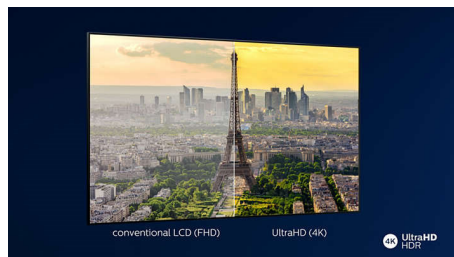

4K UHD HDR

Vaš Philips 4K UHD televizor je kompatibilan sa svim HDR formatima, uključujući HDR10+ i Dolby Vision. Bez obzira na to da li je u pitanju serija koju morate da pogledate ili novi filmski hit, senke će biti tamnije. Svetle scene će sijati. Boje će biti vernije.