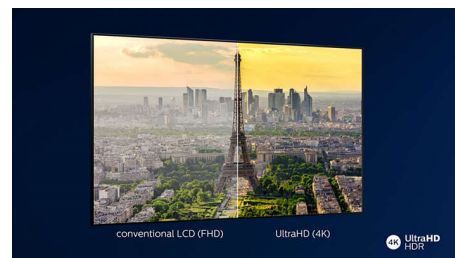

Podrška za HDR10+

Philips televizor je spreman da izvuče maksimum iz HDR10+ video formata. Nivoi kontrasta, boja i osvetljenosti podešavaju se od kadra do kadra. Bez obzira na to da li je u pitanju serija koju morate da pogledate ili novi filmski hit, senke će biti tamnije. Svetle površine će biti svetlije. Boje će biti vernije.

Dolby Vision-Atmos

androidtv

4K UltraHD HDR

Hey Google

4K UltraHD HDR