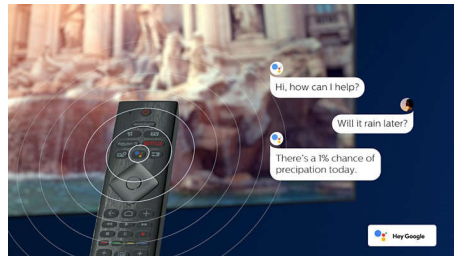

Glasovni pomoćnik

Kontrolišite Philips Android TV glasom. Želite da igrate igru, gledate Netflix ili da pronađete sadržaj i aplikacije u Google Play prodavnici?

50PUS9005/12

Samo to kažite televizoru. Možete čak i da izdajete komande svim pametnim kućnim uređajima sa podrškom za Google Assistant, kao što je prigušivanje svetla ili podešavanje termostata za filmsko veče. Bez ustajanja sa kauča. Dani traženja daljinskog upravljača za televizor su stvar prošlosti. Sada možete da koristite glas za upravljanje Philips Smart TV-om pomoću uređaja sa podrškom za Alexa, kao što je Amazon Echo. Uključite televizor, promenite kanal, prebacite izvor slike na konzolu za igre i još toga uz Alexa.