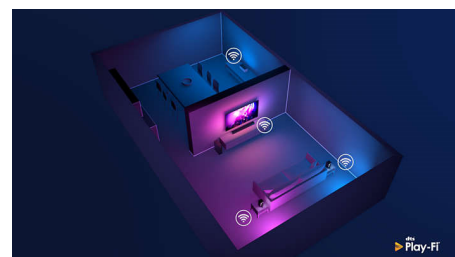

DTS Play-Fi

DTS Play-Fi na Philips televizoru vam omogućava da povežete kompatibilne zvučnike u bilo kojoj prostoriji. Imate bežične zvučnike u kuhinji? Slušajte film dok pravite grickalice ili pratite sportskog komentatora dok svima ne pripremite piće.