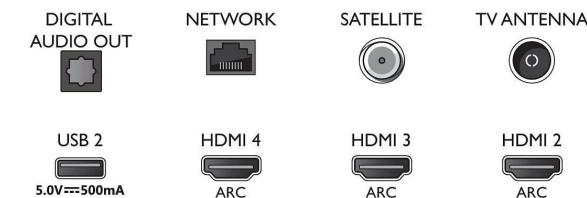

Dizajn

- Boje na televizoru: Svetla srebrna metalna maska
- Dizajn postolja: Tamno hromirano postolje sa otvorenim ramom

Dimenzije

- Širina uređaja: 1119,8 mm
- Visina uređaja: 658,8 mm
- Dubina uređaja: 125,2 mm
- Težina proizvoda: 13,9 kg
- Širina uređaja (sa postoljem): 1119,8 mm
- Visina uređaja (sa postoljem): 720,2 mm
- Dubina uređaja (sa postoljem): 253,6 mm
- Težina proizvoda (sa postoljem): 16,9 kg
- Širina kutije: 1240,0 mm
- Visina kutije: 791,0 mm
- Dubina kutije: 180,0 mm
- Težina uključujući ambalažu: 20,3 kg
- Širina postolja: 750,0 mm
- Visina staka: 61,4 mm
- Dubina postolja: 253,6 mm
- Kompatibilan za montiranje na zid: 300 x 200 mm

Connections

Side

Bottom

Datum izlaska 2023-07-28

Verzija: 7.7.3

EAN: 87 18863 02483 6

© 2023 Koninklijke Philips N.V.
Sva prava zadržana.

Specifikacije su podložne promeni bez prethodnog obaveštenja. Trgovačke marke su vlasništvo kompanije Koninklijke Philips N.V. ili njihovih vlasnika.