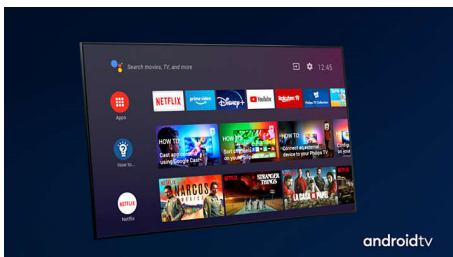

Android TV.

Personalizujte Philips Android TV. Ove nedelje ste skroz za Amazon i YouTube, a sledeće za Rakuten TV i Netflix – nema problema. Jasni, intuitivni interfejs omogućava vam da sadržaj

koji volite postavite na najzgodnije mesto. Lako nastavite tamo gde ste stali sa najnovijom serijom ili pogledajte nova filmska izdanja.