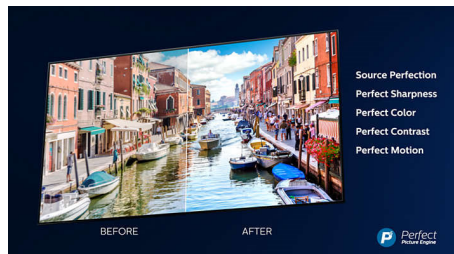

P5 Procesor za obradu slike

Philips P5 procesor daje sliku koja je podjednako izvanredna kao i sadržaj koji obožavate. Detalji imaju приметно više dubine. Boje su živopisne, a nijanse kože izgledaju prirodno. Kontrast je toliko oštar da ćete osetiti svaki detalj. Pokreti su savršeno tačni.