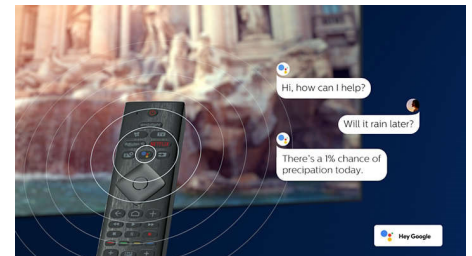

### Glasovni pomoćnik

Kontrolišite Philips Android TV glasom. Želite da igrate igru, gledate Netflix ili da pronađete sadržaj i aplikacije u Google Play prodavnici? Samo to kažite televizoru. Možete čak i da izdajete komande svim pametnim kućnim uređajima sa podrškom za Google Assistant, kao što je prigušivanje svetla ili podešavanje termostata za filmsko veče. Bez ustajanja sa kauča. Dani traženja daljinskog upravljača za televizor su stvar prošlosti. Sada možete da koristite glas za upravljanje Philips Smart TV-om pomoću uređaja sa podrškom za Alexa, kao što je Amazon Echo. Uključite televizor, promenite kanal, prebacite izvor slike na konzolu za igre i još toga uz Alexa.