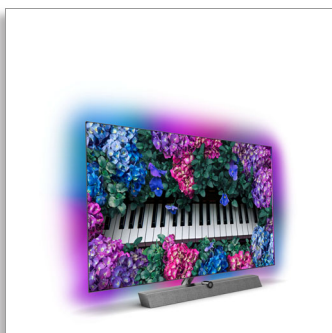

Philips OLED+  
4K UHD Android TV –  
Bowers&Wilkins zvuk

Dvostruki P5 AI procesor slike

Bowers & Wilkins zvuk  
4-strani Ambilight  
121 cm (48") Android TV

48OLED935