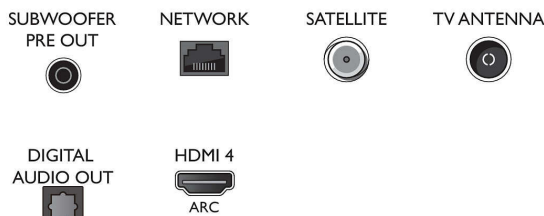

Bottom

Datum izlaska 2023-07-28

Verzija: 12.12.2

EAN: 87 18863 02553 6

© 2023 Koninklijke Philips N.V.
Sva prava zadržana.

Specifikacije su podložne promeni bez prethodnog obaveštenja. Trgovačke marke su vlasništvo kompanije Koninklijke Philips N.V. ili njihovih vlasnika.

www.philips.com