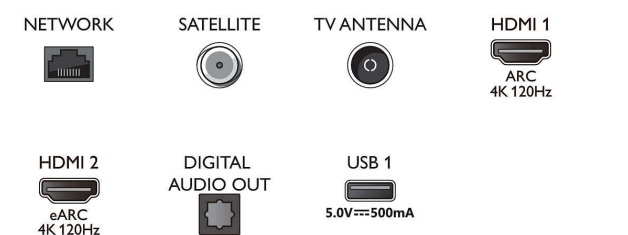

Tuner/Odtwarzanie/Transmisja

- Telewizja cyfrowa: DVB-T/T2/T2-HD/C/S/S2
- Przewodnik telewizyjny*: Elektroniczny program na

Connections

Side

Bottom

Telewizor 4K UHD HDR Android

Procesor P5 AI Perfect Picture Dźwięk Dolby Atmos, Telewizor z 4-stronnym ośw. Ambilight, Telewizor Android TV 121 cm (48")