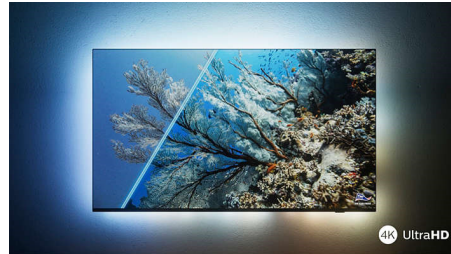

Stöd för alla de främsta HDR-formaten

Philips 4K UHD-TV är kompatibel med alla större HDR-format, inklusive Dolby Vision. Oavsett om det är en serie du inte får missa eller det senaste tv-spelet blir skuggor djupare. Ljusa områden lyser. Färgerna är mer verklighetstroga.