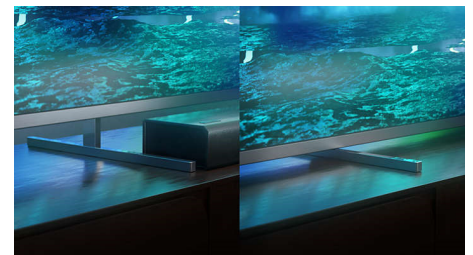

Design

Den praktiskt taget kantfria skärmen på den här smarta 4K-TV:n passar i stort sett alla inredningar. De tunna fötterna gör att det ser ut som om skärmen flyter ovanför TV-enheten och du kan bredda fötterna för att få plats med längre soundbarhögtalare.

Dolby Vision-Atmos

androidtv

dts play-fi

Ok Google