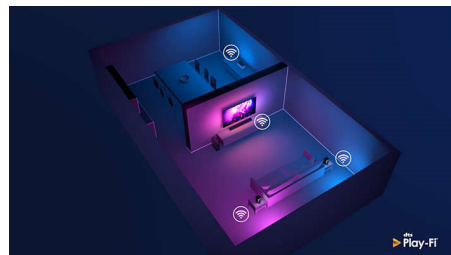

Kompatibel med DTS Play-Fi

Med DTS Play-Fi på din Philips-TV kan du ansluta till kompatibla högtalare i alla rum. Har du trådlösa högtalare i köket? Lyssna på filmen medan du gör tilltugg eller håll koll på sportsändningen medan du fixar dryck till alla.