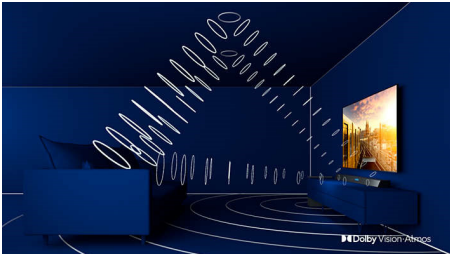

Dolby Vision + Dolby Atmos

Stöd för Dolbys förstklassiga ljud- och videofORMAT innebär att det HDR-innehåll du tittar på ser fantastiskt ut och låter fantastiskt. Du får en bild som återspeglar regissörens ursprungliga avsikter och upplever fylligt ljud med verklig skärpa och djup.