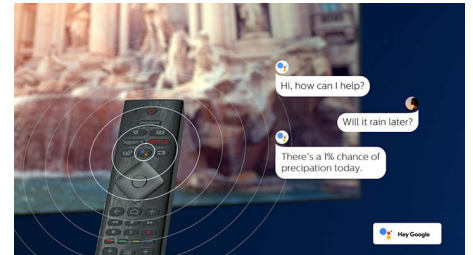

### Kompatibel med DTS Play-Fi

Med DTS Play-Fi på din Philips-TV kan du ansluta till kompatibla högtalare i alla rum. Har du trådlösa högtalare i köket? Lyssna på filmen medan du gör tilltugg eller håll koll på sportsändningen medan du fixar dryck till alla.

### HDMI 2.1 VRR och låg input lag

Din Philips TV har den senaste HDMI 2.1-anslutningen och växlar automatiskt till en inställning med låg latens när du börjar spela ett spel på konsolen. VRR och Freesync kan användas för smidigt och snabbt spel. Med Ambilights spelläge får du spänningen direkt in i rummet.

### AI-röststyrning

Tryck på en knapp på fjärrkontrollen för att tala med Google Assistant. Styr TV:n eller Google Assistant-kompatibla smarta hemenheter med din röst. Eller be Alexa kontrollera TV:n via Alexa-aktiverade enheter.