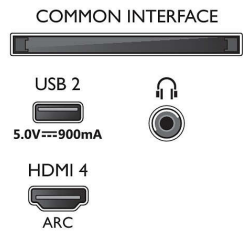

4K UHD Android TV

4-sidig Ambilight-TV Stöd för de viktigaste HDR-formaten, P5 Perfect Picture Engine, 177 cm (70 tum) Android TV

70PUS9006/12

Specifikationer

Ambilight

- Funktioner för Ambilight: Inbyggd Ambilight + hue, Ambilight Music, Spelläge, Går att anpassa till väggens färg, Loungeläge, AmbiWakeup, AmbiSleep, Philips trådlösa högtalare för hemmet
- Ambilight-version: Fyrsidig

Bild/visning

- Bildförhållande: 16:9
- Diagonal skärmstorlek (tum): 70 tum
- Diagonal skärmstorlek (metrisk): 177 cm

- Display: 4K Ultra HD LED
- Bildförbättring: Ultra Resolution, Dolby Vision, HDR10+, ISF-bildkalibrering, Micro Dimming Pro
- Skärmupplösning: 3840 x 2160
- Bildmotor: P5 Perfect Picture Engine
- Diagonal skärmstorlek (tum): 70 tum

Bildskärmsupplösningar som stöds

- Datoringångar på alla HDMI-ingångar: Stöd för HDR, HDR10/HLG, Upp till 4K UHD, 3840 x

- 2160, vid 60 Hz, Stöd för HDR, HDR10+/HLG
- Videoingångar på alla HDMI-ingångar: Upp till 4K UHD, 3840 x 2160, vid 60 Hz, Stöd för HDR, HDR10/HLG (Hybrid Log Gamma), HDR10+/Dolby Vision

Mottagare/mottagning/sändning

- Digital-TV: DVB-T/T2/T2-HD/C/S/S2
- Videouppspelning: PAL, Secam
- MPEG-stöd: MPEG2, MPEG4
- TV-programguide*: 8-dagars elektronisk

Connections

Side