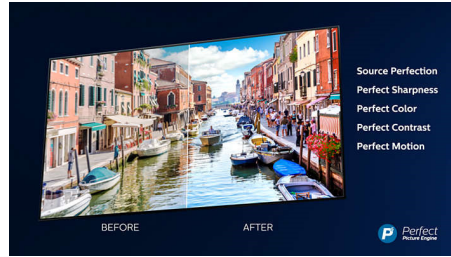

Philips P5 Picture Engine

Med Philips P5-processorn får du en bild som är lika fantastisk som innehållet du gillar. Detaljerna har märkbart större djup. Färgerna är livfulla och hudtonerna ser naturliga ut. Kontrasten är så skarp att du känner varenda detalj. Rörelser är helt jämna.