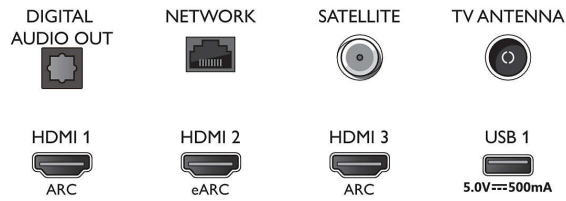

4K UHD Android TV

4-sidig Ambilight-TV Stöd för de viktigaste HDR-formaten, P5 Perfect Picture Engine, 177 cm (70 tum) Android TV

70PUS9006/12

Specifikationer

Ambilight

- Funktioner för Ambilight: Inbyggd Ambilight + hue, Ambilight Music, Spelläge, Går att anpassa till väggens färg, Loungeläge, AmbiWakeup, AmbiSleep, Philips trådlösa högtalare för hemmet
- Ambilight-version: Fyrsidig

Bild/visning

- Bildförhållande: 16:9
- Diagonal skärmstorlek (tum): 70 tum
- Diagonal skärmstorlek (metrisk): 177 cm

- Display: 4K Ultra HD LED
- Bildförbättring: Ultra Resolution, Dolby Vision, HDR10+, ISF-bildkalibrering, Micro Dimming Pro
- Skärmupplösning: 3840 x 2160
- Bildmotor: P5 Perfect Picture Engine
- Diagonal skärmstorlek (tum): 70 tum

Bildskärmsupplösningar som stöds

- Datoringångar på alla HDMI-ingångar: Stöd för HDR, HDR10/HLG, Upp till 4K UHD, 3840 x

- 2160, vid 60 Hz, Stöd för HDR, HDR10+/HLG
- Videoingångar på alla HDMI-ingångar: Upp till 4K UHD, 3840 x 2160, vid 60 Hz, Stöd för HDR, HDR10/HLG (Hybrid Log Gamma), HDR10+/Dolby Vision

Mottagare/mottagning/sändning

- Digital-TV: DVB-T/T2/T2-HD/C/S/S2
- Videouppspelning: PAL, Secam
- MPEG-stöd: MPEG2, MPEG4
- TV-programguide*: 8-dagars elektronisk

Connections

Side

Bottom