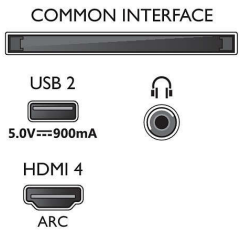

Connections

Side