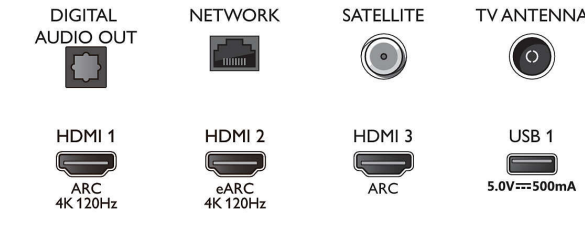

Bottom

Yayın tarihi 2023-07-28

Sürüm: 6.6.3

EAN: 87 18863 03418 7

© 2023 Koninklijke Philips N.V.
Tüm hakları saklıdır.

Teknik özellikler üzerinde önceden haber vermeden değişiklik yapılabilir. Ticari markalar, Koninklijke Philips N.V. şirketi veya ilgili kuruluşlara aittir.

www.philips.com

* EPG ve gerçek görünürlük (8 güne kadar) ülke ve operatöre bağlıdır.

* Bellek boyutu (Flash): 16 G. mevcut disk alanı farklılık gösterebilir (ör. önceden yükli uygulamalar, işletim sistemi vb. gi özelliklere dayanır)

* TV, "Ücretsiz" yayınlar için DVB alımını destekler. Bazı DVB operatörleri desteklenmeyebilir. Güncel liste Philips destek web sitesinin SSS bölümünde bulunabilir. Bazı operatörler için Koşullu Erişim veya abonelik gerekmektedir. Daha fazla bilgi için operatörünüze başvurun.

* Philips TV Remote uygulaması ve ilgili işlevler TV modeli, operatör ve ülkenin yanı sıra akıllı cihazın modeli ve İşletim Sistemine göre farklılık gösterir. Daha fazla bilgi için lütfen şu adresi ziyaret edin: www.philips.com/TVRemoteapp.

* USB kayıt özelliği sadece dijital kanallarda kullanılabilir, kayıtlar yayın kopya koruması (CI+) tarafından sınırlanabilir. Ülke ve kanal kısıtlamaları uygulanabilir.

* Bu televizyon sadece teknoloji alternatiflerinin olmadığı belirli parçalar veya bileşenlerde, RoHS Yönergesi maddeleri altında mevcut muafiyet ile uyumluluk gösteren oranda kurşun içerir.

* Amazon Prime, belirli dillerde ve ülkelerde kullanılabilir.

* Google Asistan, Android O (8) veya üzeri işletim sistemine sahip Philips Android TV'lerde kullanılabilir. Google Asistan, belirli dillerde ve ülkelerde kullanılabilir.

* Netflix aboneliği gereklidir ve https://www.netflix.com adresinde belirtilen koşullara tabidir

* Amazon, Alexa ve ilgili tüm logolar Amazon.com, Inc. veya bağlı şirketlerinin ticari markalarıdır. Amazon Alexa, belirli dillerde ve ülkelerde kullanılabilir.

* Disney+ aboneliği gereklidir. https://www.disneyplus.com (c) 2020 Disney ve ilgili kuruluşlarının koşullarına tabidir. Disney+ belirli dillerde ve ülkelerde kullanılabilir.

* Rakuten TV, belirli dillerde ve ülkelerde kullanılabilir.