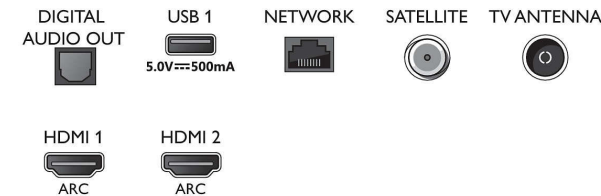

Bottom

Datum izlaska 2023-07-28

Verzija: 7.7.2

EAN: 87 18863 02828 5

© 2023 Koninklijke Philips N.V.
Sva prava zadržana.

Specifikacije su podložne promeni bez prethodnog obaveštenja. Trgovačke marke su vlasništvo kompanije Koninklijke Philips N.V. ili njihovih vlasnika.

www.philips.com

* Elektronski TV vodič i stvarna vidljivost (do 8 dana) zavise od zemlje i operatera.

* Televizor podržava DVB prijem za emitovanje besplatnih kanala. Specifični DVB operateri nisu podržani. Ažurna lista nalazi se u odeljku sa najčešćim pitanjima na Philips veb lokaciji za podršku. Za neke operatere su potrebni modul uslovnog pristupa i pretplata. Obratite se operateru da biste dobili više informacija.

* Aplikacija Philips TV Remote i povezane funkcije razlikuju se u zavisnosti od modela televizora, operatera i zemlje, kao i od modela i operativnog sistema pametnog uređaja. Više informacija potražite na: www.philips.com/TVRemoteapp.

* Ponuda Smart TV aplikacija razlikuje se u zavisnosti od modela i zemlje. Više informacija potražite na: www.philips.com/smarttv.

* Ovaj televizor sadrži olovo samo na određenim delovima ili komponentama gde ne postoje tehnološke alternative u skladu sa postojećim klauzulama izuzimanja prema RoHS direktivi.

* Amazon Prime je dostupan na određenim jezicima i u određenim zemljama.

* Potrebna je Netflix pretplata. Podležite uslovima na <https://www.netflix.com>

* Rakuten TV je dostupan na određenim jezicima i u određenim zemljama.