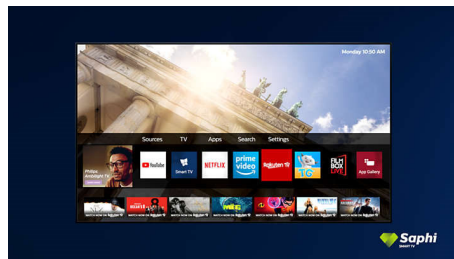

### SAPHI smart TV

Brzi, intuitivni operativni sistem SAPHI korišćenje Philips Smart TV-a pretvara u pravo zadovoljstvo. Uživate u odličnom kvalitetu slike i pristupu preglednom meniju sa ikonama pomoću jednog dugmeta. Lako upravljajte televizorom i lako pronalazite popularne Philips Smart TV aplikacije.