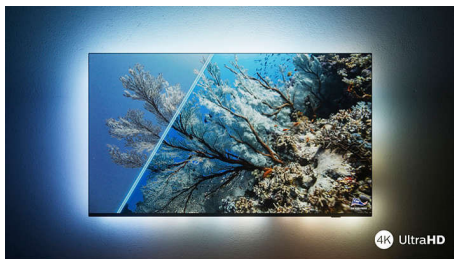

Važne karakt.

Podrška za sve glavne HDR formate

Vaš Philips 4K UHD televizor je kompatibilan sa svim glavnim HDR formatima, uključujući Dolby Vision. Bez obzira na to da li je u pitanju serija koju morate da pogledate ili novi filmski hit, senke će biti dublje. Svetle površine će sijati. Boje će biti vernije.