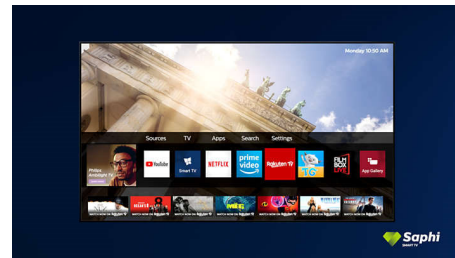

SAPHI TV kolekcija

Philips TV kolekcija. Netflix, Prime Video i druge.