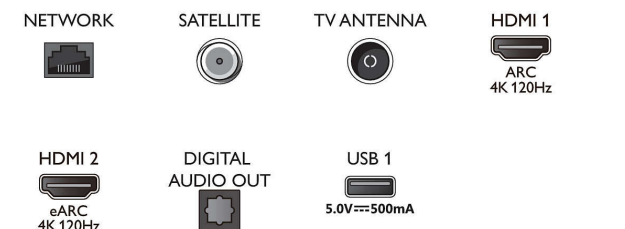

Bottom

Data apariției 2023-07-28

Versiune: 7.7.2

EAN: 87 18863 03451 4

© 2023 Koninklijke Philips N.V.
Toate drepturile rezervate.

Specificațiile pot fi modificate fără preaviz. Mărcile comerciale sunt proprietatea Koninklijke Philips N.V. sau a deținătorilor lor legali.

www.philips.com

48OLED857/12

pentru siguranță, Cablu de alimentare, Ghid de inițiere rapidă, Telecomandă, Suport pentru masă

Design

- Culi televizor: Ramă metalică
- Designul suportului: Suport metalic cromat închis la culoare, în formă de T
- Telecomandă: cu piele Muirhead

Dimensiuni

- Lățime aparat: 1068,5 mm
- Înălțime aparat: 611,8 mm
- Adâncime aparat: 68,0 mm
- Greutate produs: 13,9 kg
- Lățime aparat (cu suport): 1068,5 mm
- Înălțime aparat (cu suport): 683,0 mm
- Adâncime aparat (cu suport): 230,0 mm
- Greutate produs (+ suport): 16,3 kg
- Lățime cutie: 1214,0 mm
- Înălțime cutie: 770,0 mm
- Adâncime cutie: 150,0 mm
- Greutate cu ambalaj inclus: 20,1 kg
- Lățime suport: 550,0 mm
- Înălțime suport: 70,0 mm
- Adâncime suport: 230,0 mm
- Compatibil cu suport de perete: 300 x 300 mm

* Panourile televizoarelor OLED Philips au fost certificate ca fiind fără scintilații și fără reflexii deranjante de către UL.

* EPG și vizibilitatea curentă (până la 8 zile) depind de țară și de operator.

* Ofertele aplicației Android variază în funcție de țară. Pentru mai multe detalii, vizitează magazinul local Google Play.

* Televizorul suportă recepția DVB de emisiuni "Free to air". Este posibil ca anumiți operatori DVB să nu fie suportați. Potți găsi o listă actualizată în secțiunea Întrebări frecvente pe site-ul de asistență Philips. Pentru unii operatori, se cere acces condiționat și abonament. Pentru informații suplimentare, contactează-ți operatorul.

* Aplicația Philips TV Remote și funcțiile corelate variază în funcție de modelul de televizor, operator și țară, precum și de modelul dispozitivului mobil și de sistemul de operare. Pentru mai multe detalii, accesează: www.philips.com/TVRemoteapp.

* Înregistrare USB numai pentru canale digitale; înregistrările pot fi limitate de protecția la copiere a transmisiunilor (CI+). Se pot aplica restricții în funcție de canal și țară.

* Acest televizor conține plumb în anumite piese sau componente acolo unde nu există alternative tehnologice, în conformitate cu clauzele de excepție ale directivei RoHS.

* Dimensiune memorie (flash): 16 G, spațiul disponibil efectiv pe disc poate fi diferit (în funcție de, de exemplu, de aplicațiile (pre)instalate, sistemul de operare instalat etc.).

* Amazon, Alexa și toate siglele asociate sunt mărci comerciale ale Amazon.com, Inc. sau ale afiliaților săi. Amazon Alexa este disponibilă în limbile și țările selectate.

* Amazon Prime este disponibil în anumite limbi și țări.

* Este necesar abonament Disney+. Conform termenilor de la adresa <https://www.disneyplus.com> (c) 2020 Disney și entitățile sale asociate. Disney+ este disponibil în anumite limbi și țări.