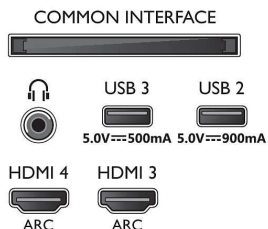

Rezoluție introducere text pe afișaj

- Rezoluție-Rată de reimprospătare: 576p-50 Hz, 640 x 480-60 Hz, 720p-50 Hz, 60 Hz, 2560 x 1440-60 Hz, 120 Hz, 1920 x 1080p-24 Hz, 25 Hz, 30 Hz, 50 Hz, 3840 x 2160p-24 Hz, 25 Hz, 30 Hz, 50 Hz, 60 Hz, 100 Hz, 120 Hz.

Tuner/Recepție/Transmisie

- TV digital: DVB-T/T2/T2-HD/C/S/S2
- Ghid de programe TV*: Ghid electronic de programe (8 zile)
- Indicator putere semnal
- Teletext: Hipertext - 1000 pagini
- Acceptă HEVC

Android TV

- OS: Android TV™ 11 (R)
- Aplicații preinstalate: Filme Google Play*, Căutare Google, YouTube, Netflix, BBC iplayer, Spotify, Amazon Prime Video, Disney+, Aplicație pentru fitness, Apple TV, YouTube Music
- Dimensiune memorie (Flash): 16 GB*

Caracteristici Smart TV

- TV interactiv: HbbTV
- Program: Pauză TV, Înregistrare USB*
- Telecomandă: cu voce, cu taste iluminate
- Asistent vocal**: Asistent Google integrat, Telecomandă cu microfon, Funcționează cu Alexa

Aplicații multimedia

- Formate de redare video: Containere: AVI, MKV, H264/MPEG-4 AVC, MPEG-1, MPEG-2, MPEG-4, VP9, HEVC (H.265), AV1
- Formate redare muzică: AAC, MP3, WAV, WMA (v2 până la v9.2), WMA-PRO (v9 și v10), FLAC
- Suport formate subtitrări: .SML, .SRT, .SUB, .TXT, .ASS, .SSA
- Formate redare imagini: JPEG, BMP, GIF, PNG, Fotografie 360, HEIF

Procesare

- Putere de procesare: Quad Core

Connections

Side