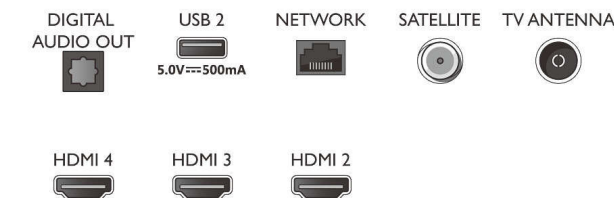

Bottom

Datum izdavanja
2023-07-28

Verzija: 15.15.2

EAN: 87 18863 02841 4

© 2023 Koninklijke Philips N.V.
Sva prava pridržana.

Specifikacije su podložne promjeni bez prethodne obavijesti. Trgovačke marke su u vlasništvu tvrtke Koninklijke Philips N.V. ili njihovih odgovarajućih vlasnika.

www.philips.com

* Elektronički vodič kroz programe i stvarna vidljivost (do 8 dana) ovisi o državi i operateru.

* Televizor podržava DVB prijem za besplatne kanale. Određeni DVB davatelji sadržaja možda nisu podržani. U odjeljku s najčešćim pitanjima na Philips web-mjestu za podršku možete pronaći ažurirani popis. Neki davatelji sadržaja zahtijevaju uvjetni pristup (Conditional Access) i pretplatu. Dodatne informacije zatražite od svog davatelja sadržaja.

* Aplikacija za udaljeno snimanje tvrtke Philips i vezane funkcije razlikuju se ovisno o modelu televizora, operateru i državi, kao i o modelu i operacijskom sustavu pametnog uređaja. Više informacija potražite na web-stranici: www.philips.com/TVRemoteapp.

* Ponuda aplikacija za Smart TV razlikuje se ovisno o modelu televizora i državi. Više detalja potražite na stranici: www.philips.com/smarttv.

* Ovaj televizor sadrži olovo samo u određenim dijelovima ili komponentama za koje nisu dostupne tehnološke alternative u skladu s postojećim klauzulama izuzeća navedenima u RoHS direktivi.

* Amazon, Alexa i svi povezani logotipovi zaštitni su znakovi tvrtke Amazon.com, Inc. ili njezinih podružnica. Usluga Amazon Alexa dostupna je na odabranim jezicima i u odabranim državama.

* Google pomoćnik (Google Assistant, GA) dostupan je na aparatima Philips Android TV s verzijom Android O (8) ili novijom verzijom operativnog sustava. GA dostupan je u odabranim jezicima i državama, s početnom podrškom za engleski-UK, njemački-DE i francuski-FR. Popis podržanih jezika/država s vremenom će se proširivati.