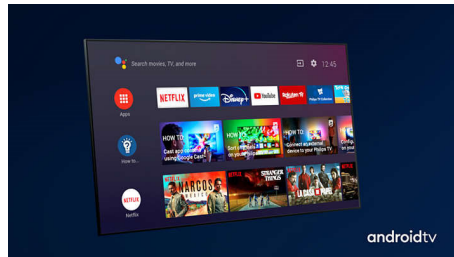

Jednostavno pametan. Android TV

Vaš Android TV tvrtke Philips pruža vam sadržaj koji želite, onda kad ga želite. Možete prilagoditi početni zaslon za prikazivanje omiljenih aplikacija, čime pojednostavljujete usmjeravanje omiljenih filmova i serija. Osim toga, možete nastaviti ondje gdje ste stali.