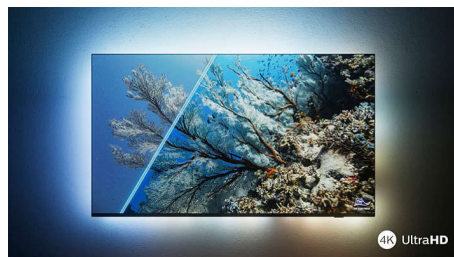

Podrška sve glavne HDR formate.

Vaš je Philips 4K UHD televizor kompatibilan sa svim glavnim HDR formatima, uključujući Dolby Vision. Bilo da se radi o serijama koje ne smijete propustiti ili najnovijoj video igrici, sjene će biti dublje. Sjajne površine će blještati. Boje će biti kvalitetnije.

HDMI priključak

Ready for gaming

Vaš televizor tvrtke Philips dolazi s najnovijim HDMI priključkom i automatski se prebacuje na postavku malog kašnjenja nakon što pokrenete igru na svojoj konzoli. Način rada za igranje Ambilight ispunit će prostoriju uzbuđenjem.

Tanak, atraktivan dizajn

Tražite televizor koji odgovara vašoj sobi? Ovaj 4K pametni televizor dizajniran je za svaku priliku! Zaslon gotovo bez okvira pristaje u skoro svaki interijer. Zahvaljujući tankom stalku čini se da zaslon lebdi iznad TV jedinice ili stola.

Srebrni okvir. Tanki nosači.

Srebrni okvir. Tanki nosači.

AI glasovna kontrola

Ovaj Android TV tvrtke Philips pruža vam izbor glasovnih pomoćnika! Upravljajte televizorom putem pametnih kućnih uređaja kompatibilnih s uslugom Google Assistant.

Dolby Vision Atmos

androidtv