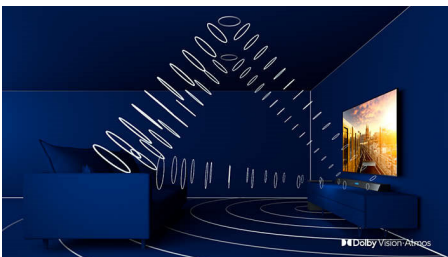

Dolby Vision та Dolby Atmos

Підтримка високоякісного звуку Dolby та відеоформатів означає те, що контент HDR

виглядатиме і звучатиме по-справжньому. Незалежно від того, чи це найновіші потокові серіали чи набір дисків Blu-Ray, ви зможете насолоджуватися контрастністю, яскравістю та кольором, що відображає наміри режисера. Насолоджуйтеся просторовим звучанням із чіткістю, деталями та глибиною.