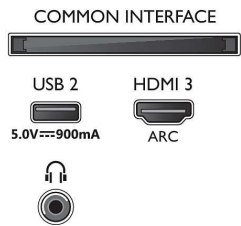

Специфікації

Зображення/дисплей

- Формат кадру: 16:9
- Розмір екрана по діагоналі (у дюймах): 58 дюймів
- Розмір екрана по діагоналі (у метрах): 146 см
- Дисплей: 4K Ultra HD LED
- Роздільна здатність панелі: 3840x2160
- Процесор зображення: P5 Perfect Picture Engine
- Покращення зображення: Micro Dimming, Ultra Resolution, Dolby Vision, HDR10+, HLG (Hybrid Log Gamma), 1500 PPI
- Розмір екрана по діагоналі (у дюймах): 58

дюймів

Підтримувана роздільна здатність дисплея

- Комп'ютерні входи на всіх HDMI: до 4K UHD 3840x2160 при 60 Гц, підтримка HDR, HDR10/HLG
- Відеовходи на всіх HDMI: до 4K UHD 3840x2160 при 60 Гц, Підтримка HDR, HDR10/HLG (Hybrid Log Gamma), HDR10+/Dolby Vision

Тюнер/Прийм/Передача

- Цифрові телевізори: DVB-T/T2/T2-HD/C/S/S2
- Відтворення відео: PAL, SECAM
- Підтримка MPEG: MPEG2, MPEG4
- Телегід*: Електронний довідник програм на 8 днів
- Індикація потужності сигналу
- Телетекст: Гіпертекст на 1000 сторінок
- Підтримка HEVC

Функції Smart TV

- Взаємодія з користувачем: SimplyShare,

Connections

Side