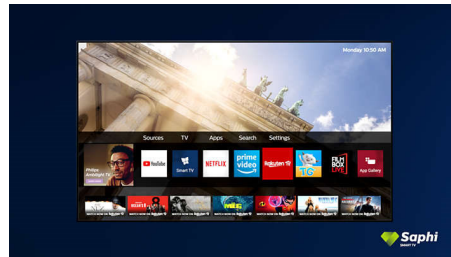

SAPHI Smart TV

SAPHI – це швидка, інтуїтивна операційна система, завдяки якій користуватися Philips Smart TV є справжнім задоволенням. Насолоджуйтеся доступом до чіткого меню у вигляді піктограм натисненням однієї кнопки. Виконуйте швидку навігацію популярними додатками Philips Smart TV, зокрема YouTube, Netflix та іншими.