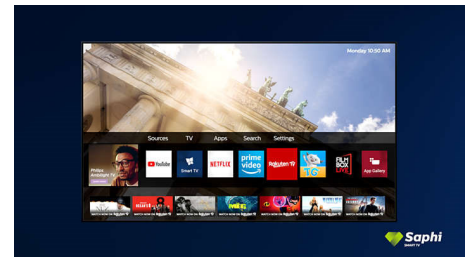

Колекція SAPHI TV Collection

Колекція Philips TV Collection. Netflix, Prime Video тощо.