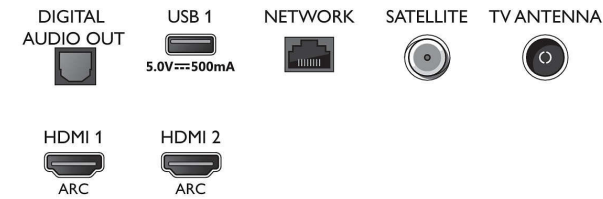

Функції Smart TV

- Взаємодія з користувачем: SimplyShare,

Connections

Side

Bottom

Специфікації

- Дублювання екрана
- Інтерактивне телебачення: HbbTV
- Застосунки SmartTV*: Мережеві відеобази, Відкритий веббраузер, YouTube, Netflix TV, ТБ на вимогу
- Просте встановлення: Автоматичне виявлення пристроїв Philips, Майстер встановлення мережі, Майстер помічника з налаштувань
- Простота у користуванні: Універсальна розумна кнопка меню, Екранний посібник користувача
- Можливість оновлення програмного забезпечення: Майстер автоматичного оновлення програмного забезпечення, Можливість оновлення програмного забезпечення через USB, Оновлення програмного забезпечення через Інтернет
- Налаштування формату екрана: Додаткові – Змістити, Основні – На весь екран, До розмірів екрана, Масштабувати, Розтягнути, Широкий екран