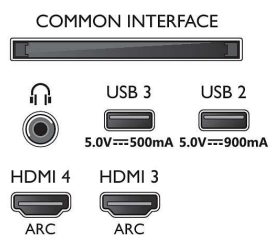

4K UHD OLED на базе ОС Android TV

Процессор P5 AI Perfect Picture Звучание Dolby Atmos, 3-сторонняя подсветка Ambilight, 121 см (48")
Android TV

48OLED707/12

Характеристики

Подсветка Ambilight

- Возможности режима Ambilight: Встроенный Ambilight+Hue, Музыка Ambilight, Игровой режим, Подстраивается под цвет стены, Режим Lounge, AmbiWakeur, AmbiSleep, Беспроводная АС для дома Philips, Ambilight Augora, Анимация запуска Ambilight
- Версия Ambilight: Трехсторонняя

Изображение/дисплей

- Размер экрана по диагонали (метрич.): 121 см

- Дисплей: 4K Ultra HD OLED
- Разрешение панели: 3840 x 2160
- Базовая частота обновления: 120 Гц
- Процессор обработки изображения: Процессор P5 AI Perfect Picture
- Улучшение изображения: Wide Color Gamut воспроизводит 99 % оттенков DCI-P3, Dolby Vision, Perfect Natural Motion, Режим ИИ PQ, Micro Dimming Perfect, Поддержка CalMAN, Режим Filmmaker, HDR10+ Adaptive
- Размер экрана по диагонали (в дюймах): 48

дюймов

Разрешение экрана

- Разрешение при разных частотах обновления: 576p, 50 Гц, 640x480, 60 Гц, 720p, 50 Гц, 60 Гц, 1920x1080p, 24 Гц, 25 Гц, 30 Гц, 50 Гц, 60 Гц, 100 Гц, 120 Гц, 2560x1440, 60 Гц, 120 Гц, 3840x2160p, 24 Гц, 25 Гц, 30 Гц, 50 Гц, 60 Гц, 100 Гц, 120 Гц.

Connections

Side