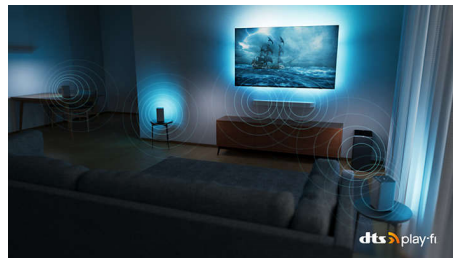

Совместимо с DTS Play-Fi

Беспроводная домашняя аудиосистема Philips с DTS Play-Fi позволяет подключать совместимые саундбары и беспроводные АС буквально за несколько секунд. Слушайте, что происходит в фильме, даже когда уходите на кухню. Воспроизводите музыку на весь дом. Вы даже можете создать систему домашнего кинотеатра, используя телевизор Philips в качестве центрального динамика.