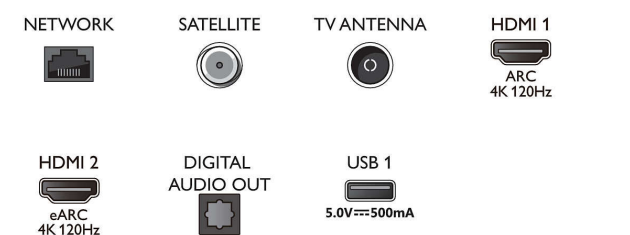

4K UHD OLED на базе ОС Android TV

Процессор P5 AI Perfect Picture Звучание Dolby Atmos, 3-сторонняя подсветка Ambilight, 121 см (48")
Android TV

48OLED707/12

Характеристики

Подсветка Ambilight

- Возможности режима Ambilight: Встроенный Ambilight+Hue, Музыка Ambilight, Игровой режим, Подстраивается под цвет стены, Режим Lounge, AmbiWakeur, AmbiSleep, Беспроводная АС для дома Philips, Ambilight Augora, Анимация запуска Ambilight
- Версия Ambilight: Трехсторонняя

Изображение/дисплей

- Размер экрана по диагонали (метрич.): 121 см

- Дисплей: 4K Ultra HD OLED
- Разрешение панели: 3840 x 2160
- Базовая частота обновления: 120 Гц
- Процессор обработки изображения: Процессор P5 AI Perfect Picture
- Улучшение изображения: Wide Color Gamut воспроизводит 99 % оттенков DCI-P3, Dolby Vision, Perfect Natural Motion, Режим ИИ PQ, Micro Dimming Perfect, Поддержка CalMAN, Режим Filmmaker, HDR10+ Adaptive
- Размер экрана по диагонали (в дюймах): 48

дюймов

Разрешение экрана

- Разрешение при разных частотах обновления: 576p, 50 Гц, 640x480, 60 Гц, 720p, 50 Гц, 60 Гц, 1920x1080p, 24 Гц, 25 Гц, 30 Гц, 50 Гц, 60 Гц, 100 Гц, 120 Гц, 2560x1440, 60 Гц, 120 Гц, 3840x2160p, 24 Гц, 25 Гц, 30 Гц, 50 Гц, 60 Гц, 100 Гц, 120 Гц.

Connections

Side

Bottom