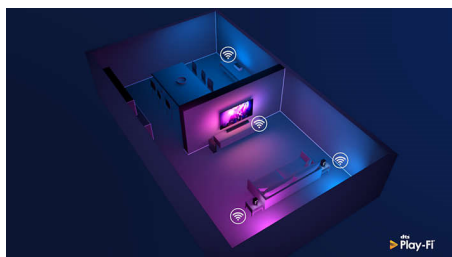

DTS Play-Fi kompatibilnost

DTS Play-Fi na Philips televizoru vam omogućava da povežete kompatibilne zvučnike u bilo kojoj prostoriji. Imate bežične zvučnike u kuhinji? Slušajte film dok pravite grickalice ili pratite sportskog komentatora dok svima ne pripremite piće.