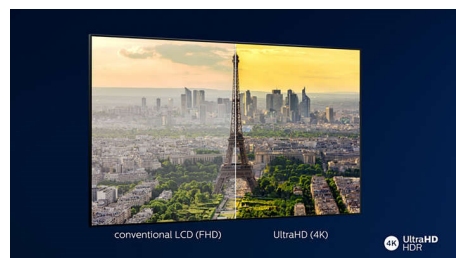

Podrška za najpopularnije HDR formate

Philips televizor je spreman da izvuče maksimum iz HDR10+ video formata. Nivoi kontrasta, boja i osvetljenosti podešavaju se od kadra do kadra. Bez obzira na to da li je u pitanju serija koju morate da pogledate ili novi filmski hit, senke će biti dublje. Svetle površine će sijati. Boje će biti vernije. Dolby Vision i Dolby Atmos. Bioskopski slika i zvuk.