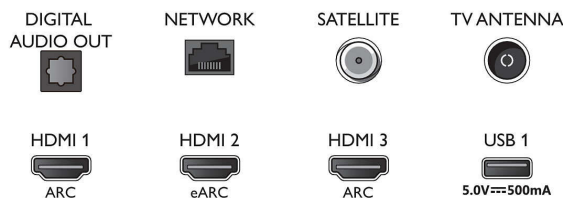

Dizajn

- Boje na televizoru: Svetlosrebrni okvir
- Dizajn postolja: Na okretanje +/- 15 stepeni, Svetlosrebrno postolje

Connections

Side

Bottom

Datum izlaska 2023-07-28

Verzija: 8.8.2

EAN: 87 18863 02853 7