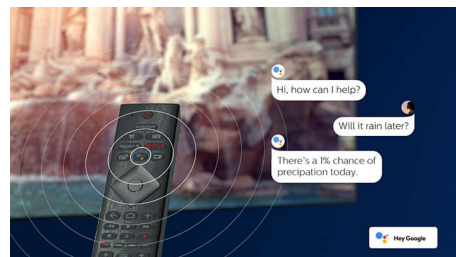

DTS Play-Fi kompatibilnost

DTS Play-Fi na Philips televizoru vam omogućava da povežete kompatibilne zvučnike u bilo kojoj prostoriji. Imate bežične zvučnike u kuhinji? Slušajte film dok pravite grickalice ili pratite sportskog komentatora dok svima ne pripremite piće.

AI glasovna kontrola

Pritisnite dugme na daljinskom upravljaču da biste razgovarali sa funkcijom Google Assistant. Upravljajte televizorom ili pametnim kućnim uređajima sa podrškom za Google Assistant pomoću glasa. Ili tražite od funkcije Alexa da upravljate televizorom pomoću uređaja sa podrškom za Alexa.