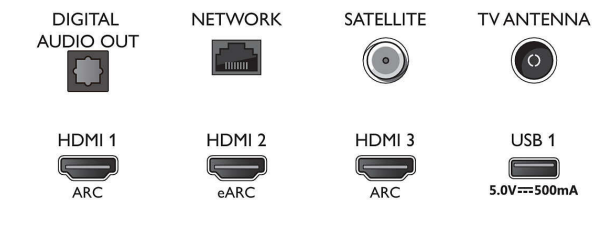

Bottom

Дата випуску 2023-07-28

Версія: 4.4.2

EAN: 87 18863 02883 4

© 2023 Koninklijke Philips N.V.
Усі права застережено.

Специфікації можуть змінюватися без попередження. Торгові марки є власністю Koninklijke Philips N.V. чи інших відповідних власників.

www.philips.com

- ЕДП та фактична доступність (до 8 днів) залежить від країни та оператора.
- Пропозиції додатка Android різняться залежно від країни. Для отримання детальнішої інформації відвідайте місцевий магазин Google Play Store.
- Об'єм пам'яті (флеш): 16 Гб, фактичний наявний об'єм диска може різнитися (наприклад, залежно від (попередньо) встановлених додатків, встановленої операційної системи тощо).
- Споживання енергії у кВт/год, на рік на основі споживання енергії телевізора, який працює 4 години на день протягом 365 днів. Фактичне споживання енергії залежатиме від використання телевізора.
- Телевізор підтримує прийом сигналів DVB для трансляції "Без обмежень". певні оператори DVB можуть не підтримуватися. Оновлений список можна знайти в розділі частих запитань на веб-сайті підтримки Philips. Для деяких операторів потрібний умовний доступ та підписка. Для отримання детальнішої інформації зверніться до оператора.
- Додаток Philips TV Remote App та відповідні функції різняться залежно від моделі телевізора, оператора та країни, а також моделі та ОС розумного пристрою. Для отримання детальнішої інформації відвідайте веб-сайт: www.philips.com/TVRemoteapp.
- Пропозиції додатка Smart TV залежать від моделі телевізора та країни. Для отримання детальнішої інформації відвідайте вебсайт: www.philips.com/smarttv.
- Запис на USB лише для цифрових каналів: записи можуть бути обмежені захистом авторських прав на мовлення (CI+). Можливі обмеження щодо певних країн та каналів.
- Цей телевізор містить свинець лише в певних частинах або компонентах, де немає інших варіантів застосування технологій відповідно до чинних обмежень відповідальності згідно з Директивою щодо обмеження вмісту шкідливих речовин.
- Amazon Prime доступний не всіма мовами та не в усіх країнах.
- Google Помічник доступний на телевізорах Philips із Android з операційною системою Android O (8) або пізнішої версії. Google Помічник доступний окремими мовами і в окремих країнах.
- Потрібна підписка Netflix. Діють умови: https://www.netflix.com
- Amazon, Alexa та усі пов'язані логотипи є товарними знаками корпорації Amazon.com, Inc. або її дочірніх компаній. Amazon Alexa доступний вибраними мовами у певних країнах.
- Потрібна підписка на Disney+. Діють умови: https://www.disneyplus.com (c) 2020 Disney та пов'язані організації. Додаток Disney+ доступний вибраними мовами у певних країнах.
- Послуга Rakuten TV доступна окремими мовами і в окремих країнах.