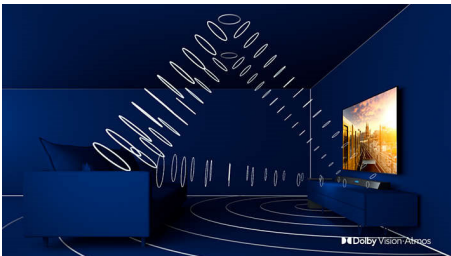

Dolby Vision + Dolby Atmos

Підтримка преміального звуку Dolby та відеоформатів означає, що HDR-контент, який ви переглядатимете, виглядатиме й звучатиме знаменито. Ви насолоджуватиметеся зображенням, що передаватиме справжні задуми режисера, та об'ємним звуком із реальною чіткістю та глибиною.