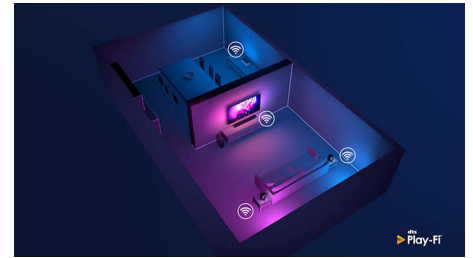

### Сумісність із DTS Play-Fi

DTS Play-Fi на телевізорі Philips дозволяє підключитися до сумісних гучномовців у будь-якій кімнаті. Маєте бездротові гучномовці в кухні? Слухайте й переглядайте фільм, поки готуєте їсти, або слідкуйте за спортивним коментатором, поки готуєте напої для сім'ї.