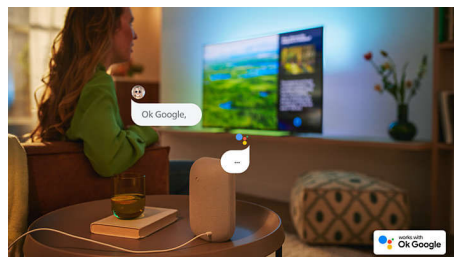

Интеллектуальное управление голосом

Выбирайте из списка голосовых ассистентов! Управляйте телевизором и просите Google Ассистента находить нужные передачи и фильмы, отправляя команды через умные колонки Google. Или попросите Alexa, если пользуетесь совместимым с Alexa устройством.

Экологичная упаковка.

Этот телевизор станет для вас не только вложением в яркие впечатления от просмотра, но и инвестицией в будущее. Наша упаковка состоит в том числе из переработанного картона с сертификацией FSC, а печатные материалы содержат переработанную бумагу. Мы также отгружаем эти телевизоры в биоразлагаемой защитной пленке, которую можно использовать в качестве пакета для покупок.