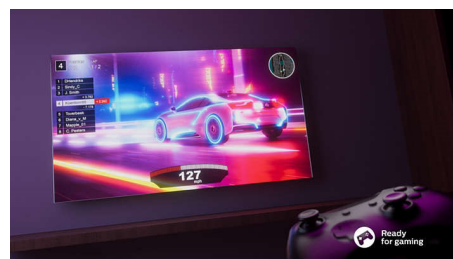

Тонкий и стильный дизайн.

Ищете телевизор для своей комнаты? Безрамочный корпус этого Smart TV идеально впишется в любой интерьер, а тонкие светло-серые ножки создадут ощущение, что экран парит в воздухе.

Насыщенные цвета и плавное движение.

Насыщенные цвета, плавное движение и целый ряд других функций телевизора.

Подходит для игр

Любите игры? Низкая задержка активируется автоматически при включении консоли, обеспечивая плавный игровой процесс даже в самых динамичных играх.