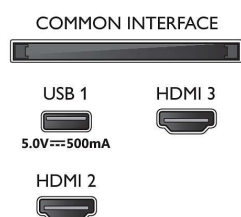

Мультимедийные приложения

- Форматы воспроизведения видео: Контейнеры: AVI, MKV, H264/MPEG-4 AVC, MPEG-1, MPEG-2, MPEG-4, VP9, HEVC (H.265), AV1

Connections

Side

Bottom

Характеристики

- Форматы воспроизведения музыки: AAC, MP3, WAV, WMA версии 2 до версии 9.2, WMA-PRO (версия 9 и 10), FLAC
- Поддерживаемый формат субтитров: .SMI, .SRT, .SSA, .SUB, .TXT, .ASS
- Форматы воспроизведения изображений: JPEG, BMP, GIF, PNG, HEIF
- Класс энергоэффективности для HDR: G
- Энергопотребление для HDR: 30 кВт*ч на 1000 ч
- Энергопотребление в выключенном состоянии: нет данных
- Режим ожидания с поддержкой сети: 2,0 Вт
- Технология панели: ЖК с LED