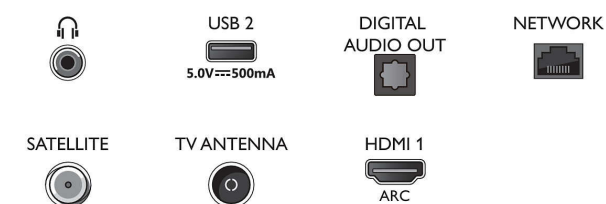

Мультимедийные приложения

- Форматы воспроизведения видео: Контейнеры: AVI, MKV, H264/MPEG-4 AVC, MPEG-1, MPEG-2, MPEG-4, VP9, HEVC (H.265), AV1

Connections

Side

Bottom

Характеристики

- Форматы воспроизведения музыки: AAC, MP3, WAV, WMA версии 2 до версии 9.2, WMA-PRO (версия 9 и 10), FLAC
- Поддерживаемый формат субтитров: .SMI, .SRT, .SSA, .SUB, .TXT, .ASS
- Форматы воспроизведения изображений: JPEG, BMP, GIF, PNG, HEIF
- Класс энергоэффективности для HDR: G
- Энергопотребление для HDR: 30 кВт*ч на 1000 ч
- Энергопотребление в выключенном состоянии: нет данных
- Режим ожидания с поддержкой сети: 2,0 Вт
- Технология панели: ЖК с LED

Подключения

- Количество разъемов HDMI: 3
- EasyLink (HDMI-CEC): Прямое управление с помощью пульта ДУ, Управление аудиопараметрами системы, Режим ожидания системы, Запуск воспроизведения одним нажатием
- Количество разъемов USB: 2
- Беспроводное соединение: Wi-Fi 802.11n, 2x2, однополосный
- Другие подключения: Общий интерфейс CI+, Ethernet-LAN RJ-45, Цифровой выход аудиосигнала (оптический), Выход для наушников, Разъем для сервисного обслуживания, Разъем для спутниковой приставки
- HDCP 2.3: Да, для всех HDMI
- HDMI ARC: Да, на HDMI1
- EasyLink 2.0: HDMI-CEC для Philips TV/SB