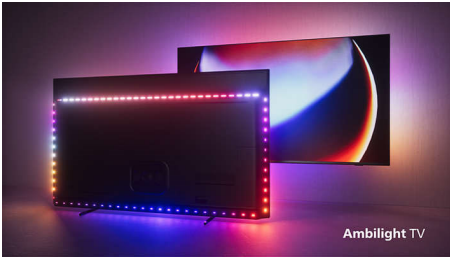

PHILIPS

4K UHD Android TV

P5 AI Perfect Picture Engine procesor Dolby Atmos zvuk, 4-strani Ambilight TV, 121 cm (48") Android TV

48OLED807/12

Važne karakt.

4-strani Ambilight

Uz Ambilight, neverovatno iskustvo gledanja Philips OLED televizora postaje još bolje! LED svetla sa sve četiri strane televizora svetle i menjaju boje u savršenoj harmoniji sa akcijom na ekranu ili muzikom. Doživljaj je toliko topao i sveobuhvatajući da ćete se zapitati kako ste uživali u televiziji bez toga.