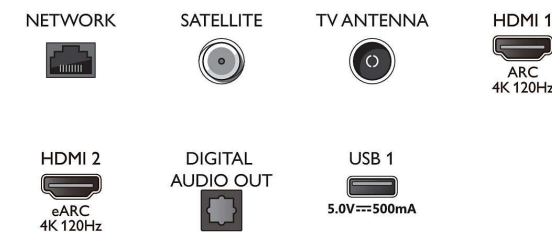

Dimenzije

- Širina uređaja: 1068,5 mm
- Visina uređaja: 611,8 mm
- Dubina uređaja: 68,0 mm
- Težina proizvoda: 13,9 kg
- Širina uređaja (sa postoljem): 1068,5 mm
- Visina uređaja (sa postoljem): 683,0 mm
- Dubina uređaja (sa postoljem): 230,0 mm
- Težina proizvoda (sa postoljem): 16,3 kg
- Širina kutije: 1214,0 mm
- Visina kutije: 770,0 mm
- Dubina kutije: 150,0 mm
- Težina uključujući ambalažu: 20,1 kg
- Širina postolja: 550,0 mm
- Visina stalka: 70,0 mm
- Dubina postolja: 230,0 mm
- Kompatibilan za montiranje na zid: 300 x 300 mm

Connections

Side

Bottom

Datum izlaska 2023-07-28

Verzija: 9.9.2

EAN: 87 18863 03448 4

© 2023 Koninklijke Philips N.V.
Sva prava zadržana.

Specifikacije su podložne promeni bez prethodnog obaveštenja. Trgovačke marke su vlasništvo kompanije Koninklijke Philips N.V. ili njihovih vlasnika.