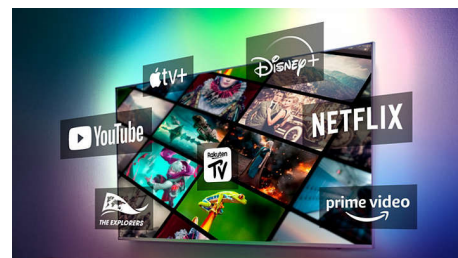

Google TV™

Vad vill du titta på? Google TV samlar filmer, program och mycket mer från alla dina appar och prenumerationer och organiserar dem åt dig. Du får förslag baserat på vad du gillar, och du kan till och med använda Google TV-appen på telefonen för att skapa en visningslista när du är på språng.