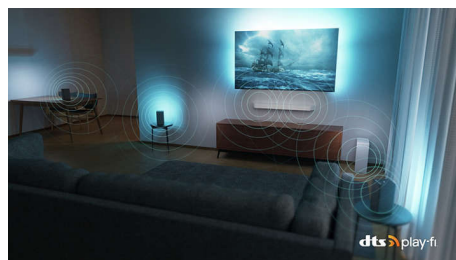

Home Sound Made Easy. DTS Play-Fi

Du får fantastiskt och klart TV-ljud direkt. Om du vill ha mer kan du med Philips trådlösa hemmasystem med DTS Play-Fi ansluta till kompatibla soundbars och trådlösa högtalare

50PUS8848/12

hemma på några sekunder. Du kan till och med skapa ett surroundljusystem för hemmabio med TV:n som en central högtalare.