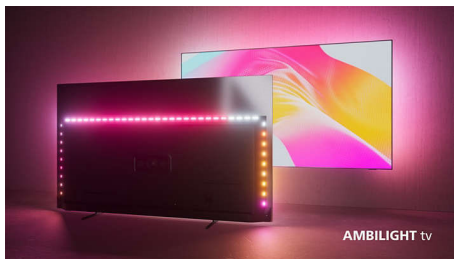

Funktioner

The One med Ambilight.

Ambilight TV-modeller är de enda TV-apparaterna med smarta LED-lampor bakom skärmen som reagerar på det du tittar på och omsluter dig med en ljus-halo av färger. Den ändrar allt: TV:n verkar större och du kommer att bli mer uppslukad av de program, filmer och spel du gillar mest.