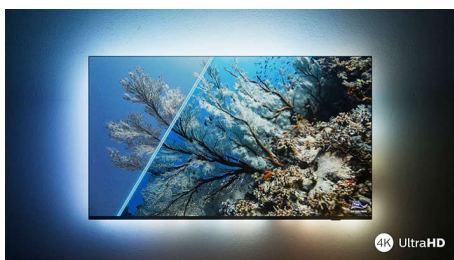

Ultraskarp bild

Oavsett vad du tittar på får du en klar, ultraskarp bild med intensiva färger. Dessutom är den här 4K (UHD) Ambilight-TV:n kompatibel med alla större HDR, så du ser fler detaljer, även i mörka och ljusa områden, när du streamar HDR-innehåll.