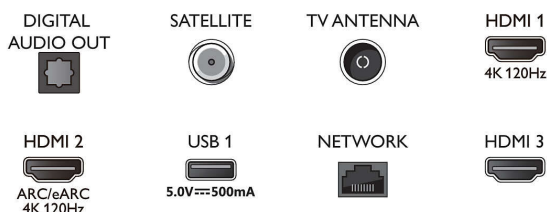

Android-TV

- OS: Google TV™

Connections

Side

Bottom

4K Ambilight-TV

126 cm (50 tum) Ambilight-TV P5 Picture Engine – 120 Hz, Stöd för de viktigaste HDR-formaten, Google TV™

Specifikationer