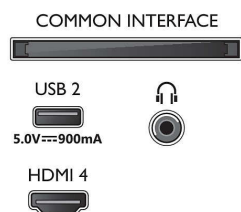

Android-TV

- OS: Google TV™

Connections

Side

Bottom

4K Ambilight-TV

126 cm (50 tum) Ambilight-TV P5 Picture Engine – 120 Hz, Stöd för de viktigaste HDR-formaten, Google TV™

Specifikationer