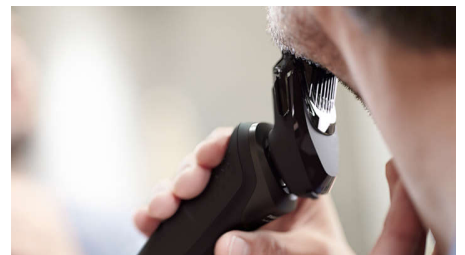

Accessoire tondeuse barbe

Avec son choix de 5 hauteurs de coupe différentes, l'accessoire tondeuse barbe peut réaliser toutes sortes de styles, de la barbe de 3 jours à la barbe courte et nette. Il est également utile pour pré-tailler les poils avant rasage.